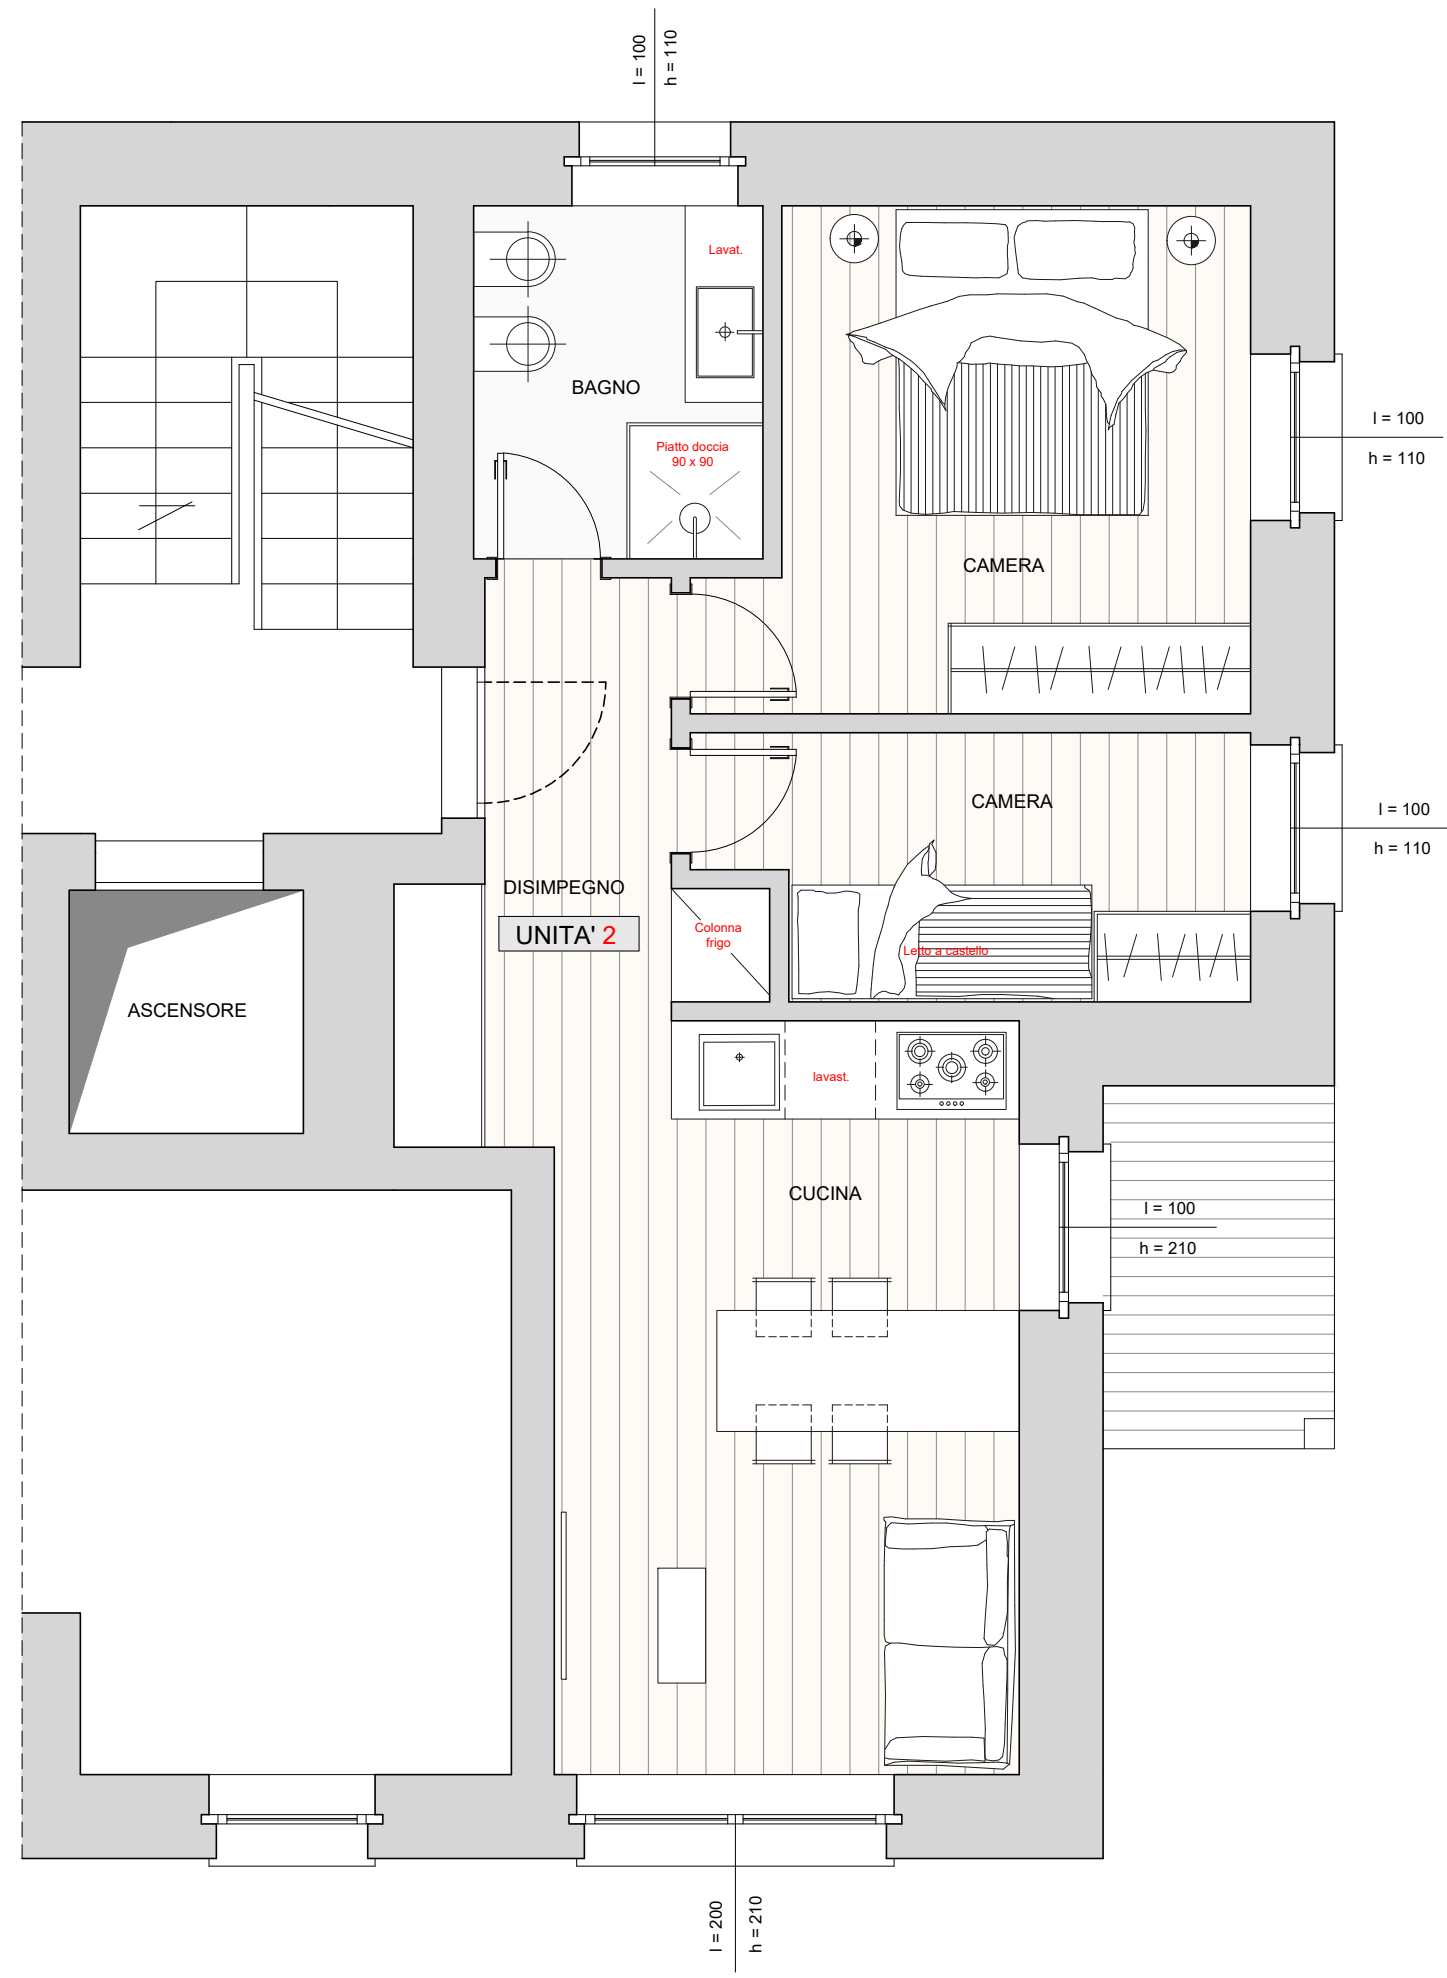

UNITA'

2

Piano Terra

Pianta Arredata

Scala
1 : 50

I = 100
h = 110

I = 100
h = 110

I = 100
h = 110

I = 100
h = 210

I = 200
h = 210

UNITA' 2

ASCENSORE

DISIMPEGNO

BAGNO

Lavat.

Piatto doccia
90 x 90

CAMERA

CAMERA

Colonna
frigo

Letto a
castello

lavast.

CUCINA