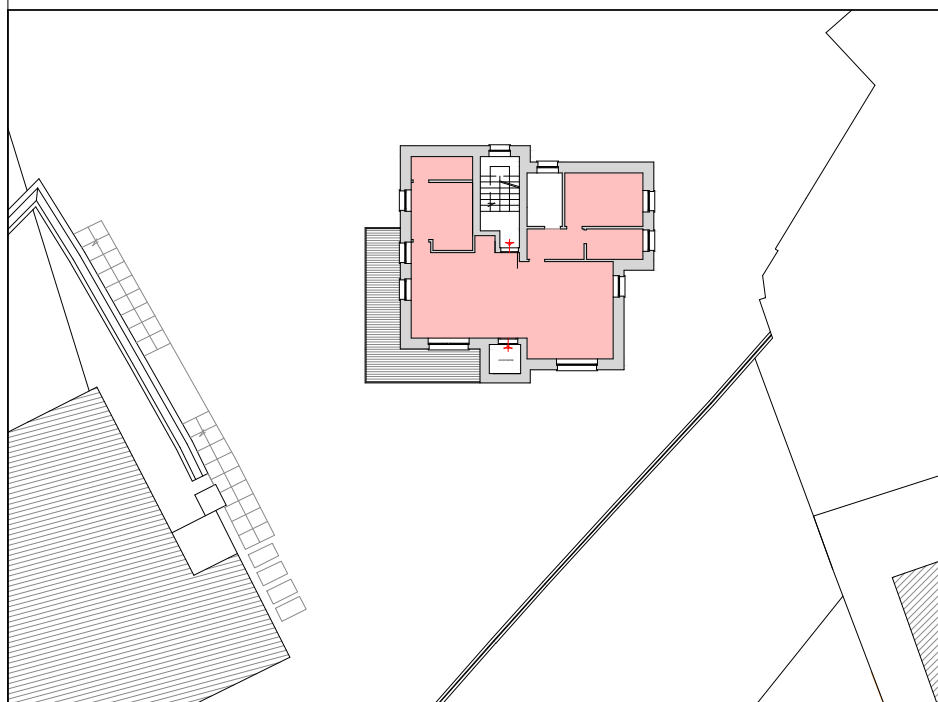

# EMMEZETA

*La Villa Bellavista*

UNITA'

**3+4**

Piano Primo

Pianta Arredata

Scala  
1 : 50

BAGNO

Piatto doccia  
80 x 120

CAMERA

BAGNO

Piatto doccia  
80 x 130

CAMERA

DISIMPEGNO

CAMERA

Lavat/  
Asciug.

lavast.

Colonna  
frigo

CUCINA

SOGGIORNO

UNITA' 3+4

ASCENSORE

BALCONE

BALCONE

I = 100  
h = 110

I = 100  
h = 210

I = 100  
h = 210

I = 200  
h = 330

I = 200  
h = 330

I = 100  
h = 110

I = 100  
h = 110

I = 100  
h = 210