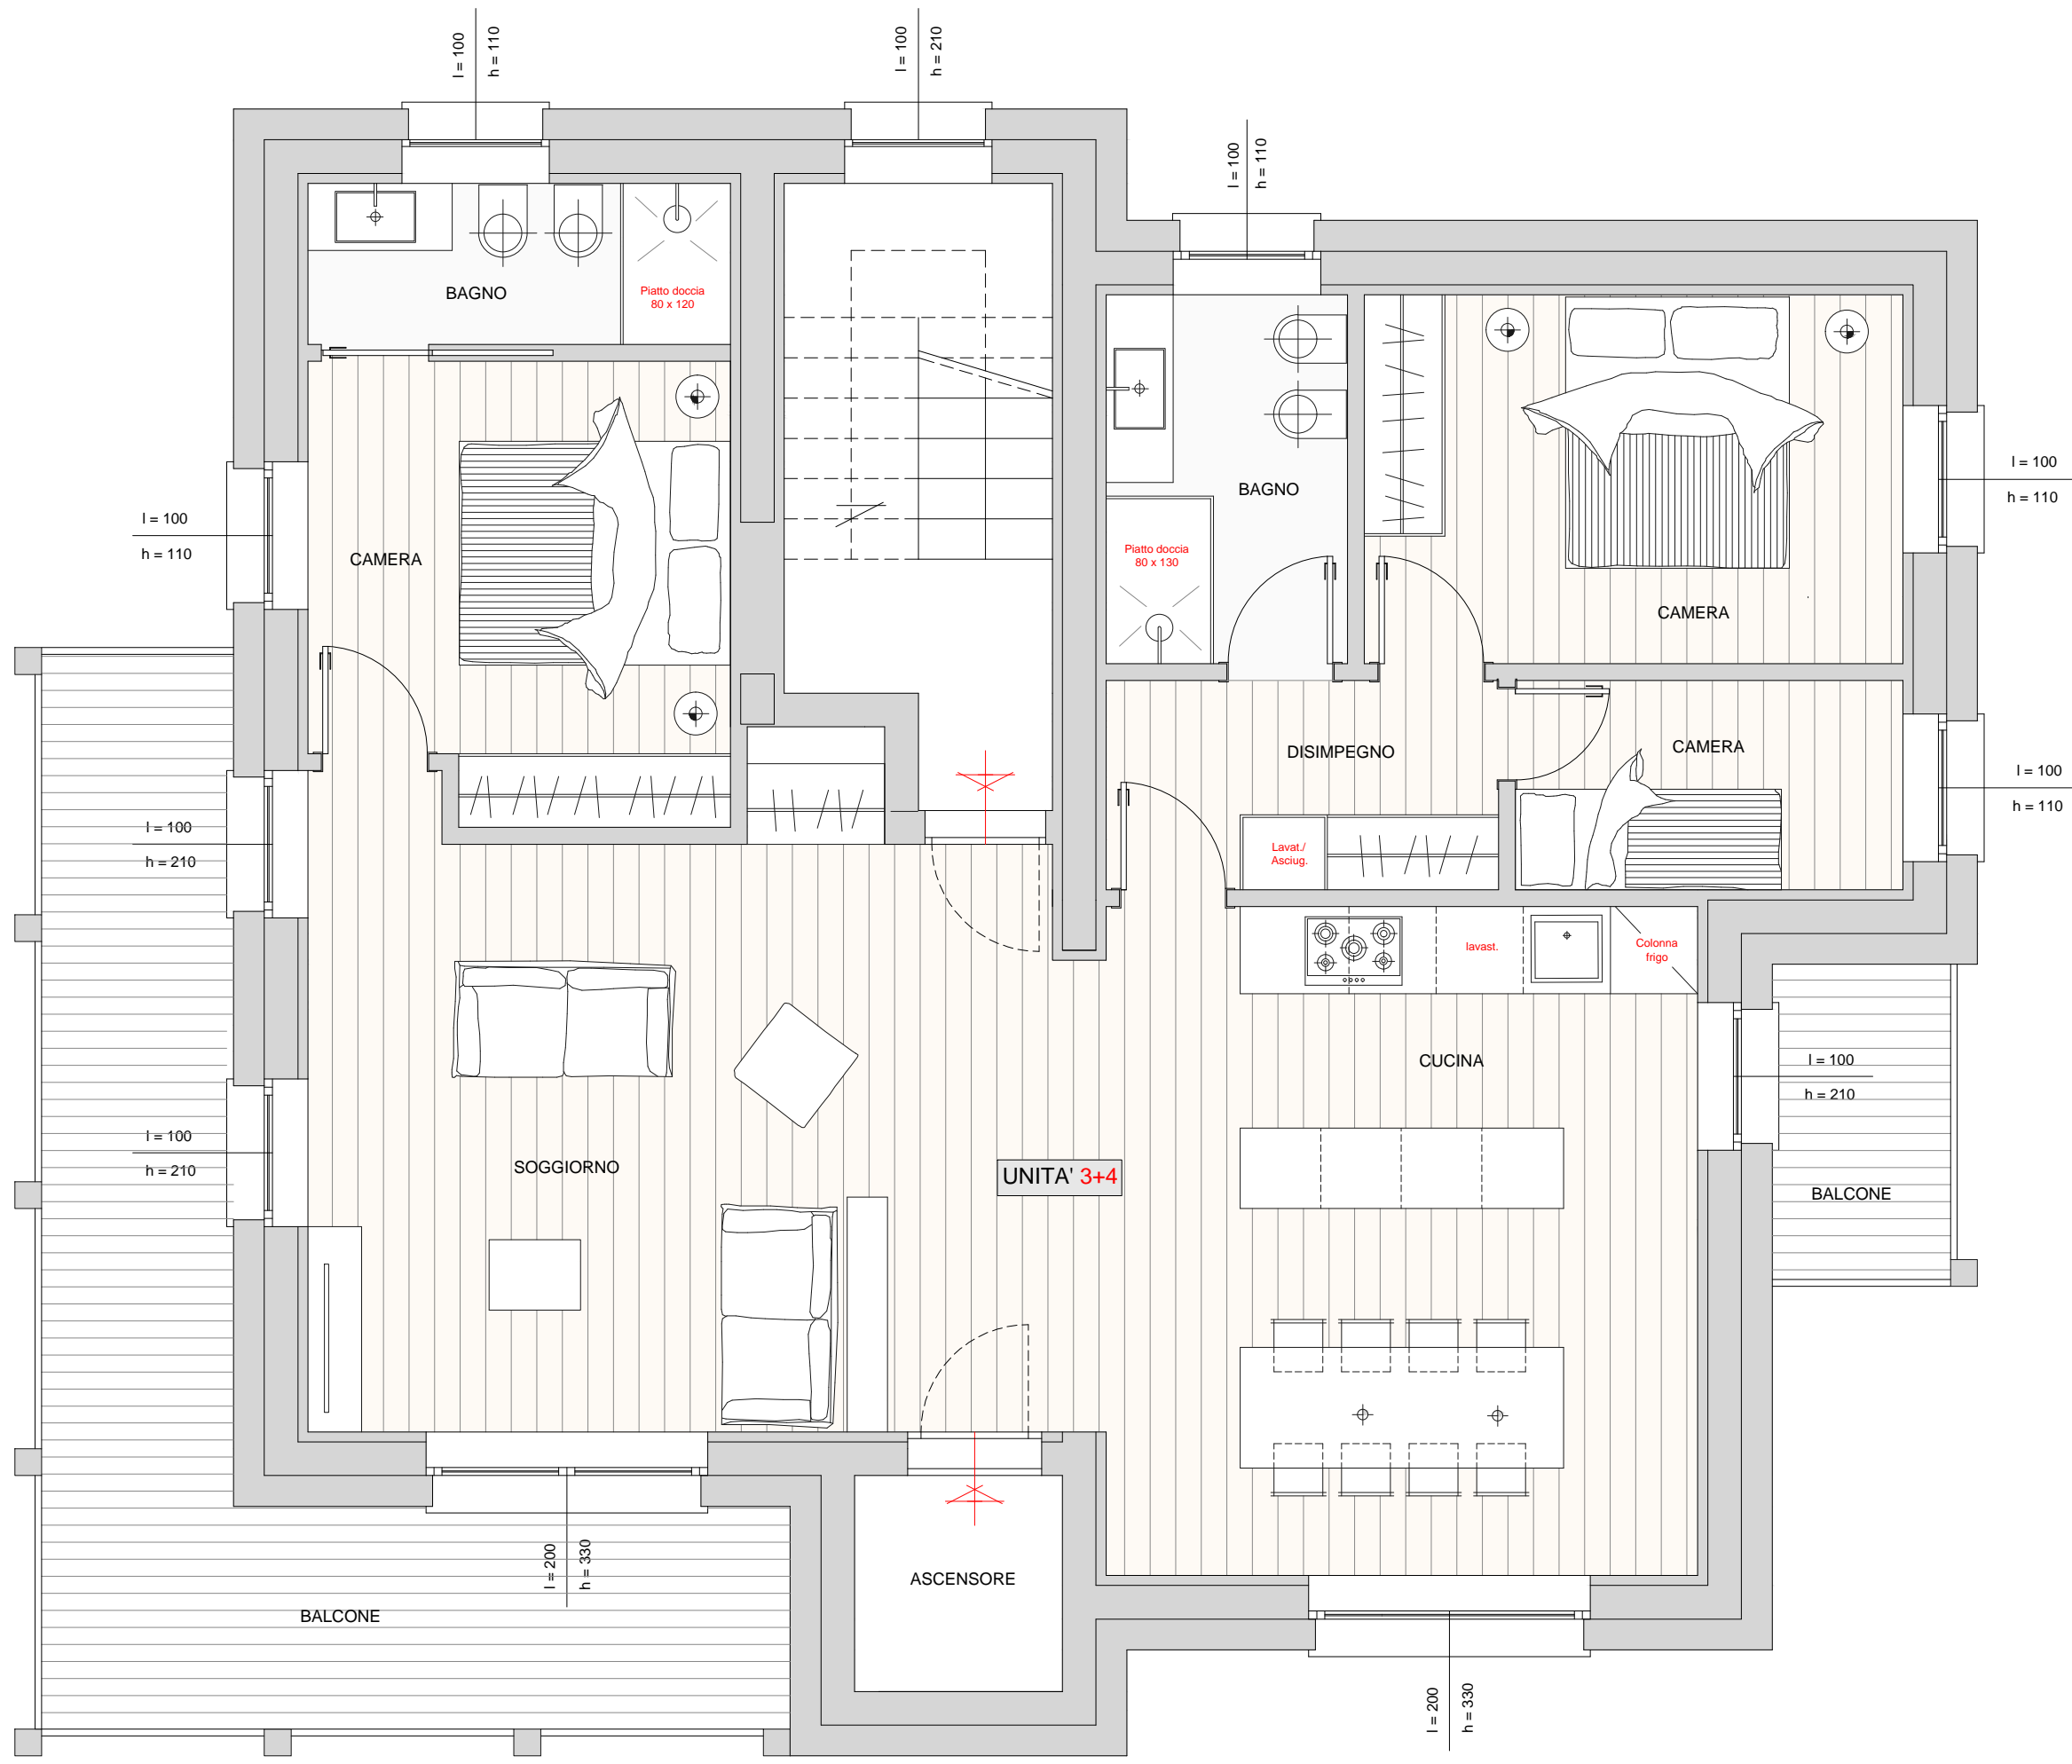

# EMMEZETA

*La Villa Bellavista*

UNITA'

**3+4**

Piano Primo

Pianta Arredata

Scala  
1 : 50

BAGNO

Piatto doccia  
80 x 120

CAMERA

BAGNO

Piatto doccia  
80 x 130

CAMERA

DISIMPEGNO

CAMERA

Lavat/  
Asciug.

lavast.

Colonna  
frigo

CUCINA

SOGGIORNO

UNITA' 3+4

ASCENSORE

BALCONE

BALCONE

I = 100  
h = 110

I = 100  
h = 210

I = 100  
h = 210

I = 200  
h = 330

I = 200  
h = 330

I = 100  
h = 110

I = 100  
h = 110

I = 100  
h = 210