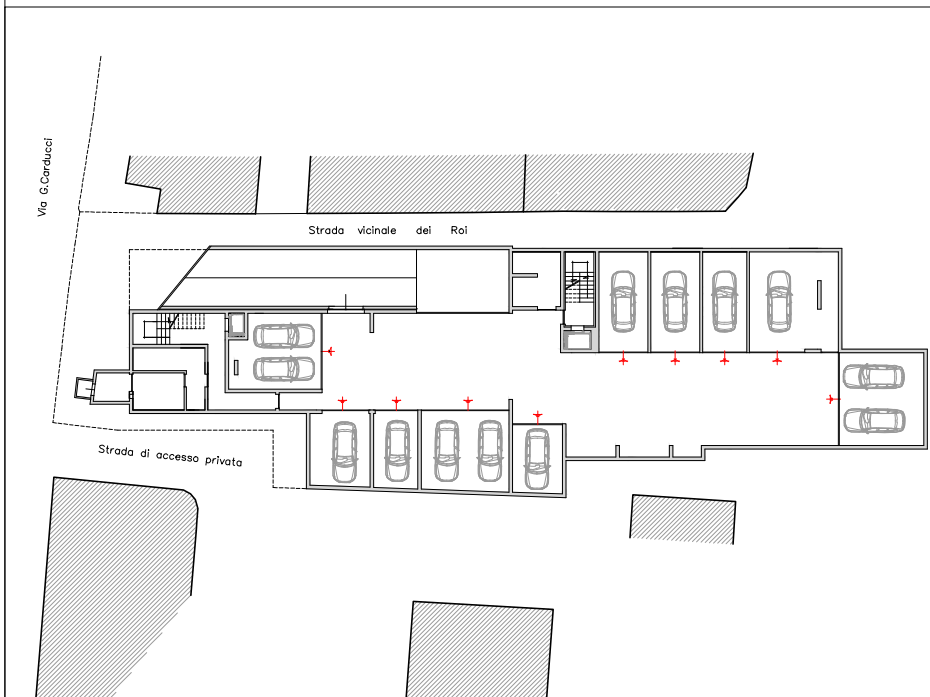

EMMEZETA

La Residenza Carducci

UNITA'

Box

Piano Interrato

Pianta Arredata

Scala
1 : 200

Via G. Carducci

PIANTA PIANO INTERRATO
DI PROGETTO scala 1:200