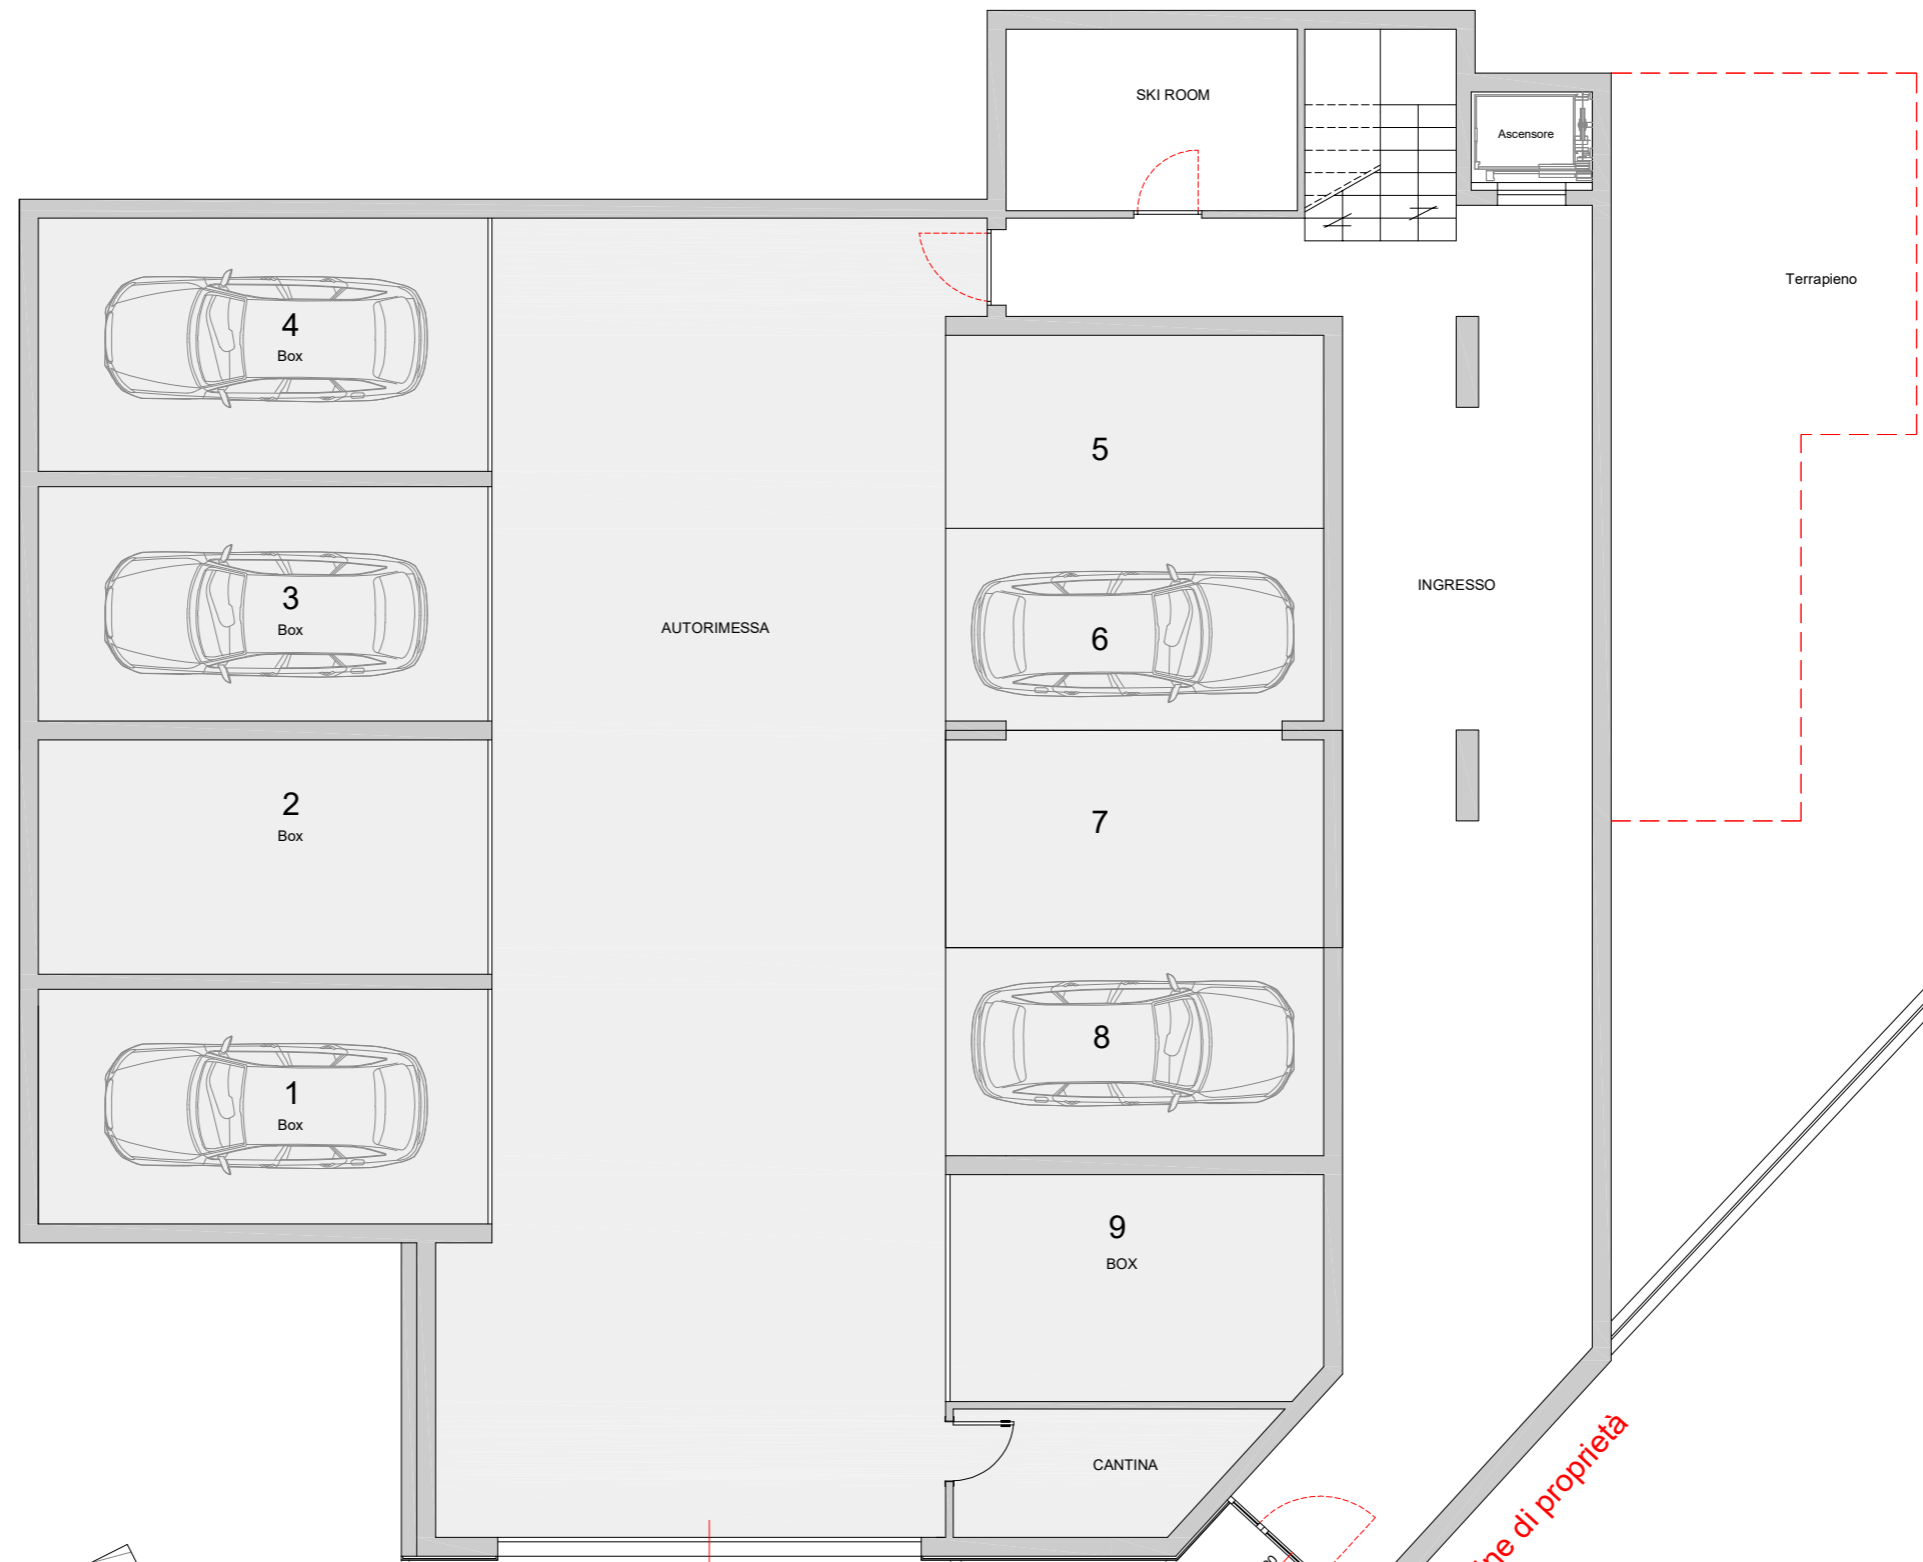

EMMEZETA

La Villa Bellavista

UNITA'

Box

Piano Interrato

Pianta Arredata

Scala
1 : 200

Mapp. 139

Mapp. 140

Confine di proprietà