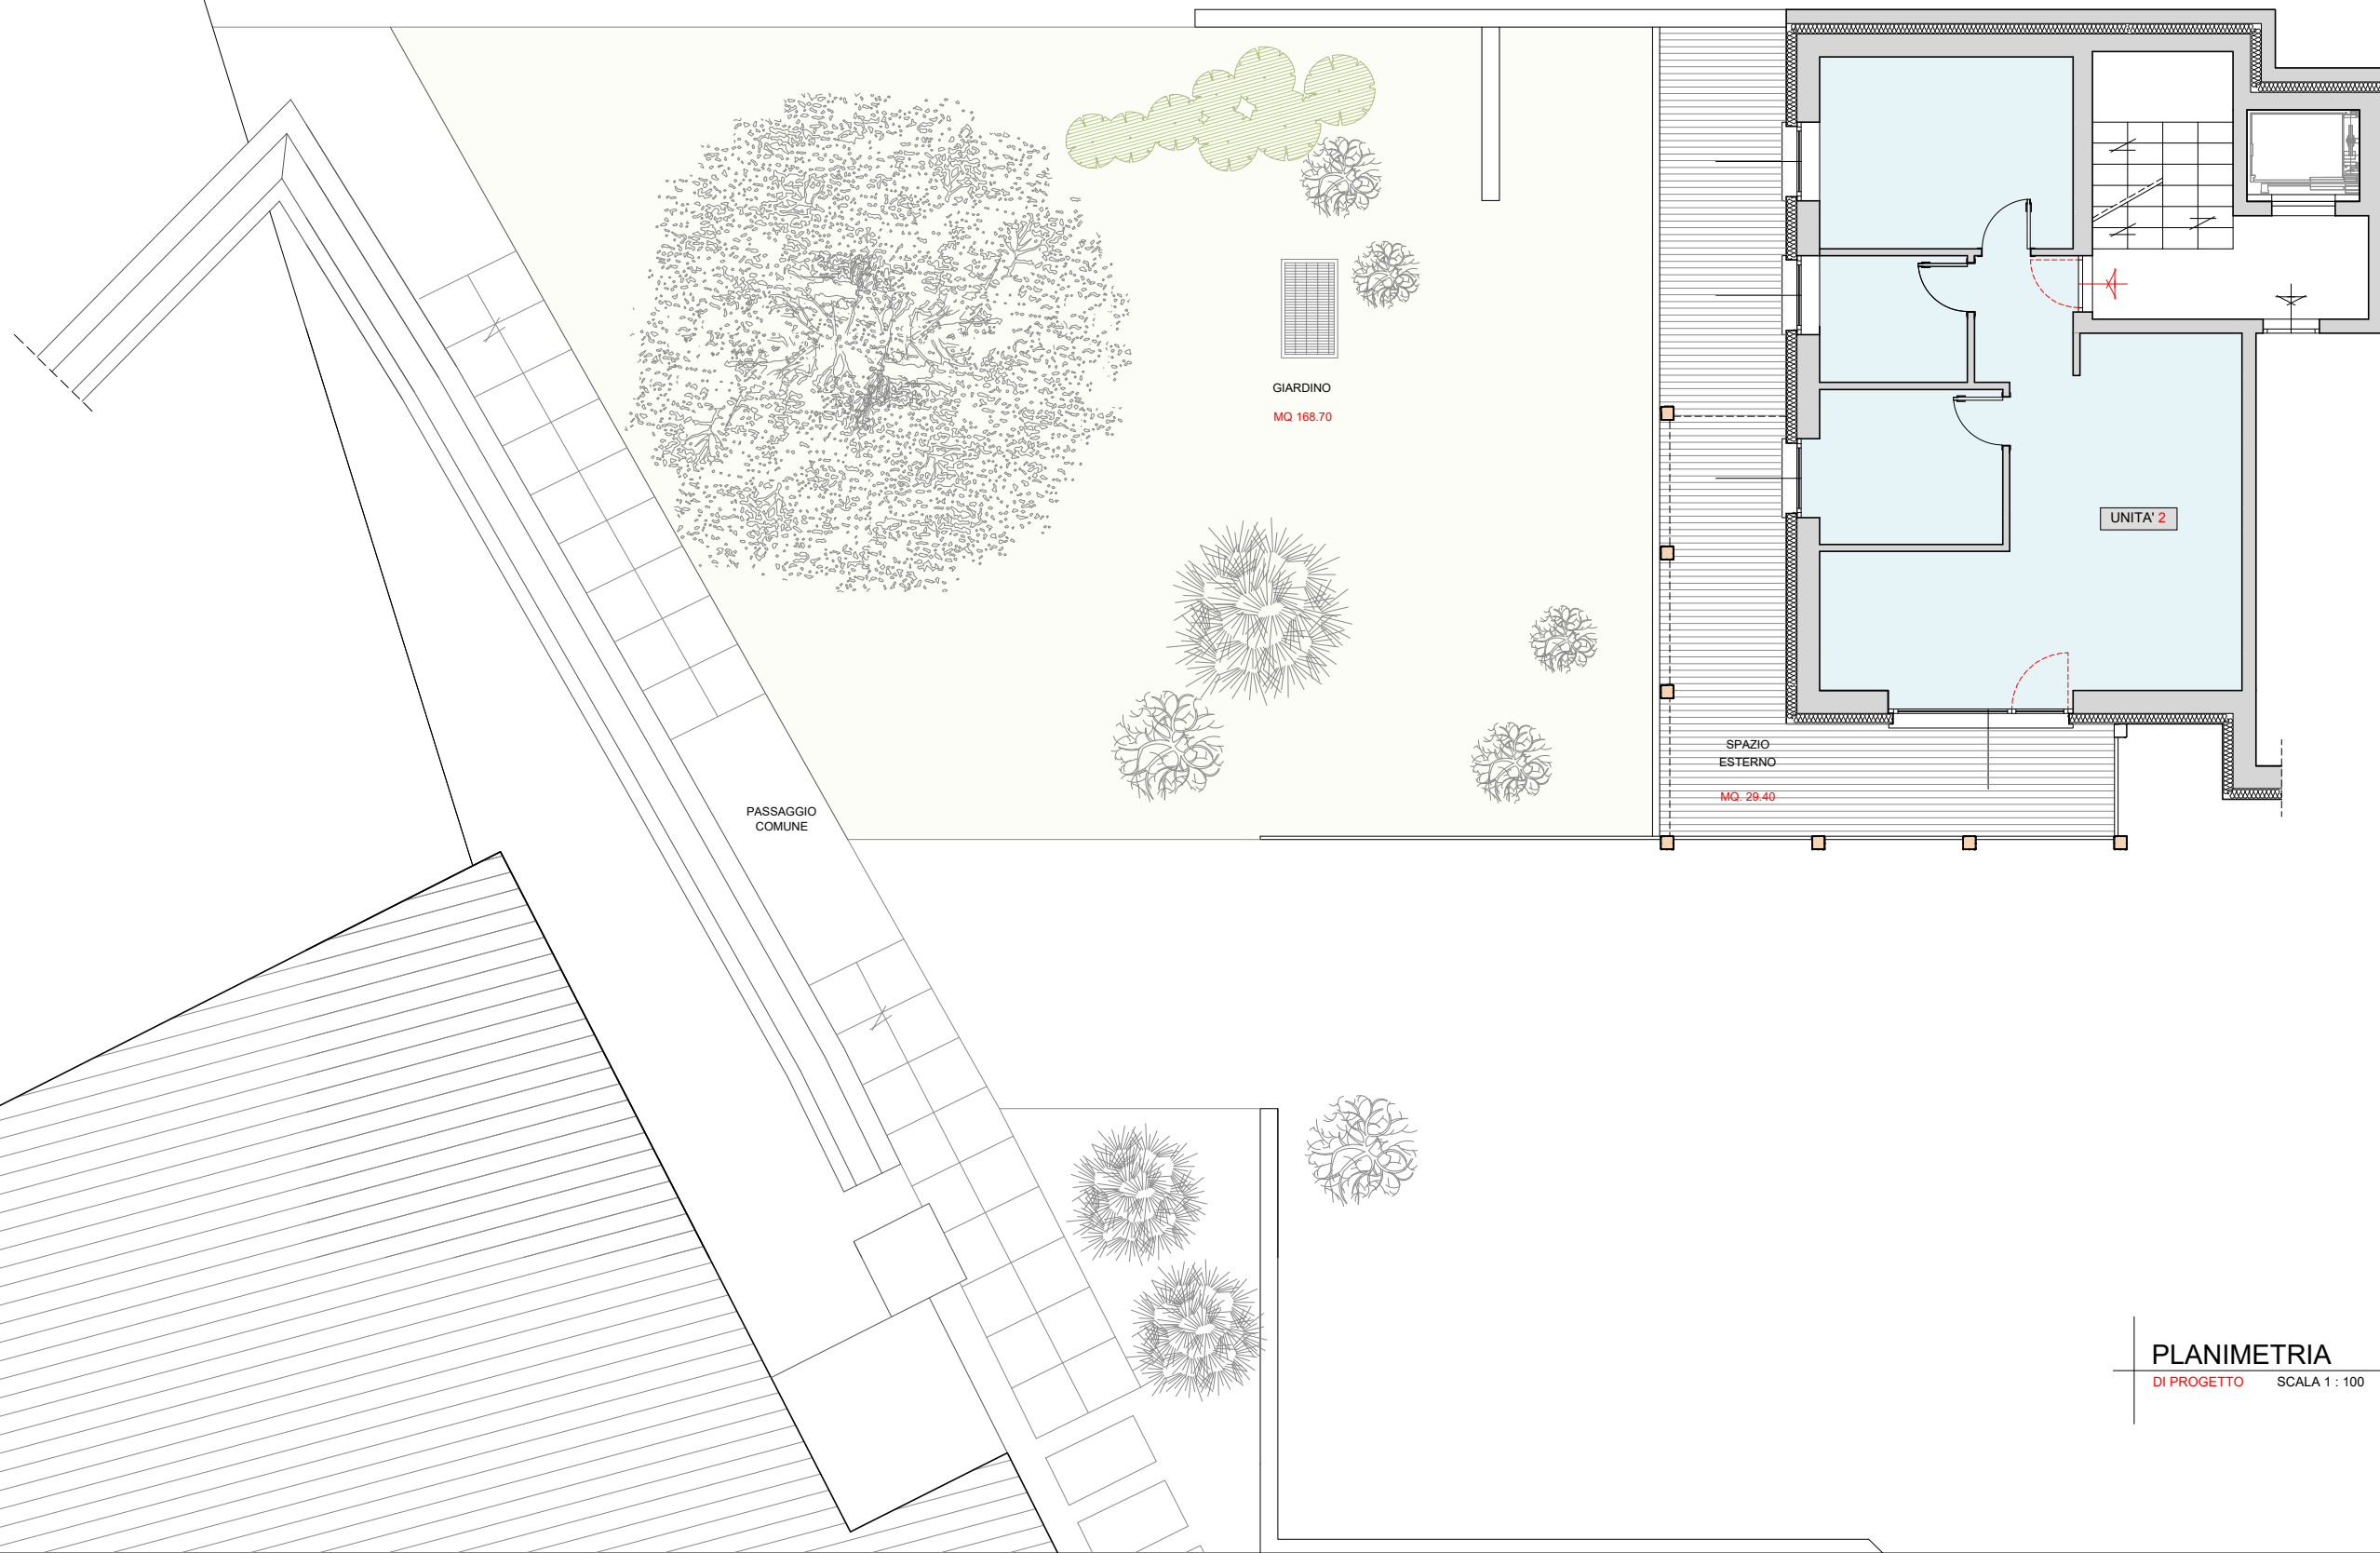

EMMEZETA

La Villa Bellavista

UNITA'

2

Piano Primo

Pianta Arredata

Scala
1 : 50

PLANIMETRIA
DI PROGETTO SCALA 1 : 100