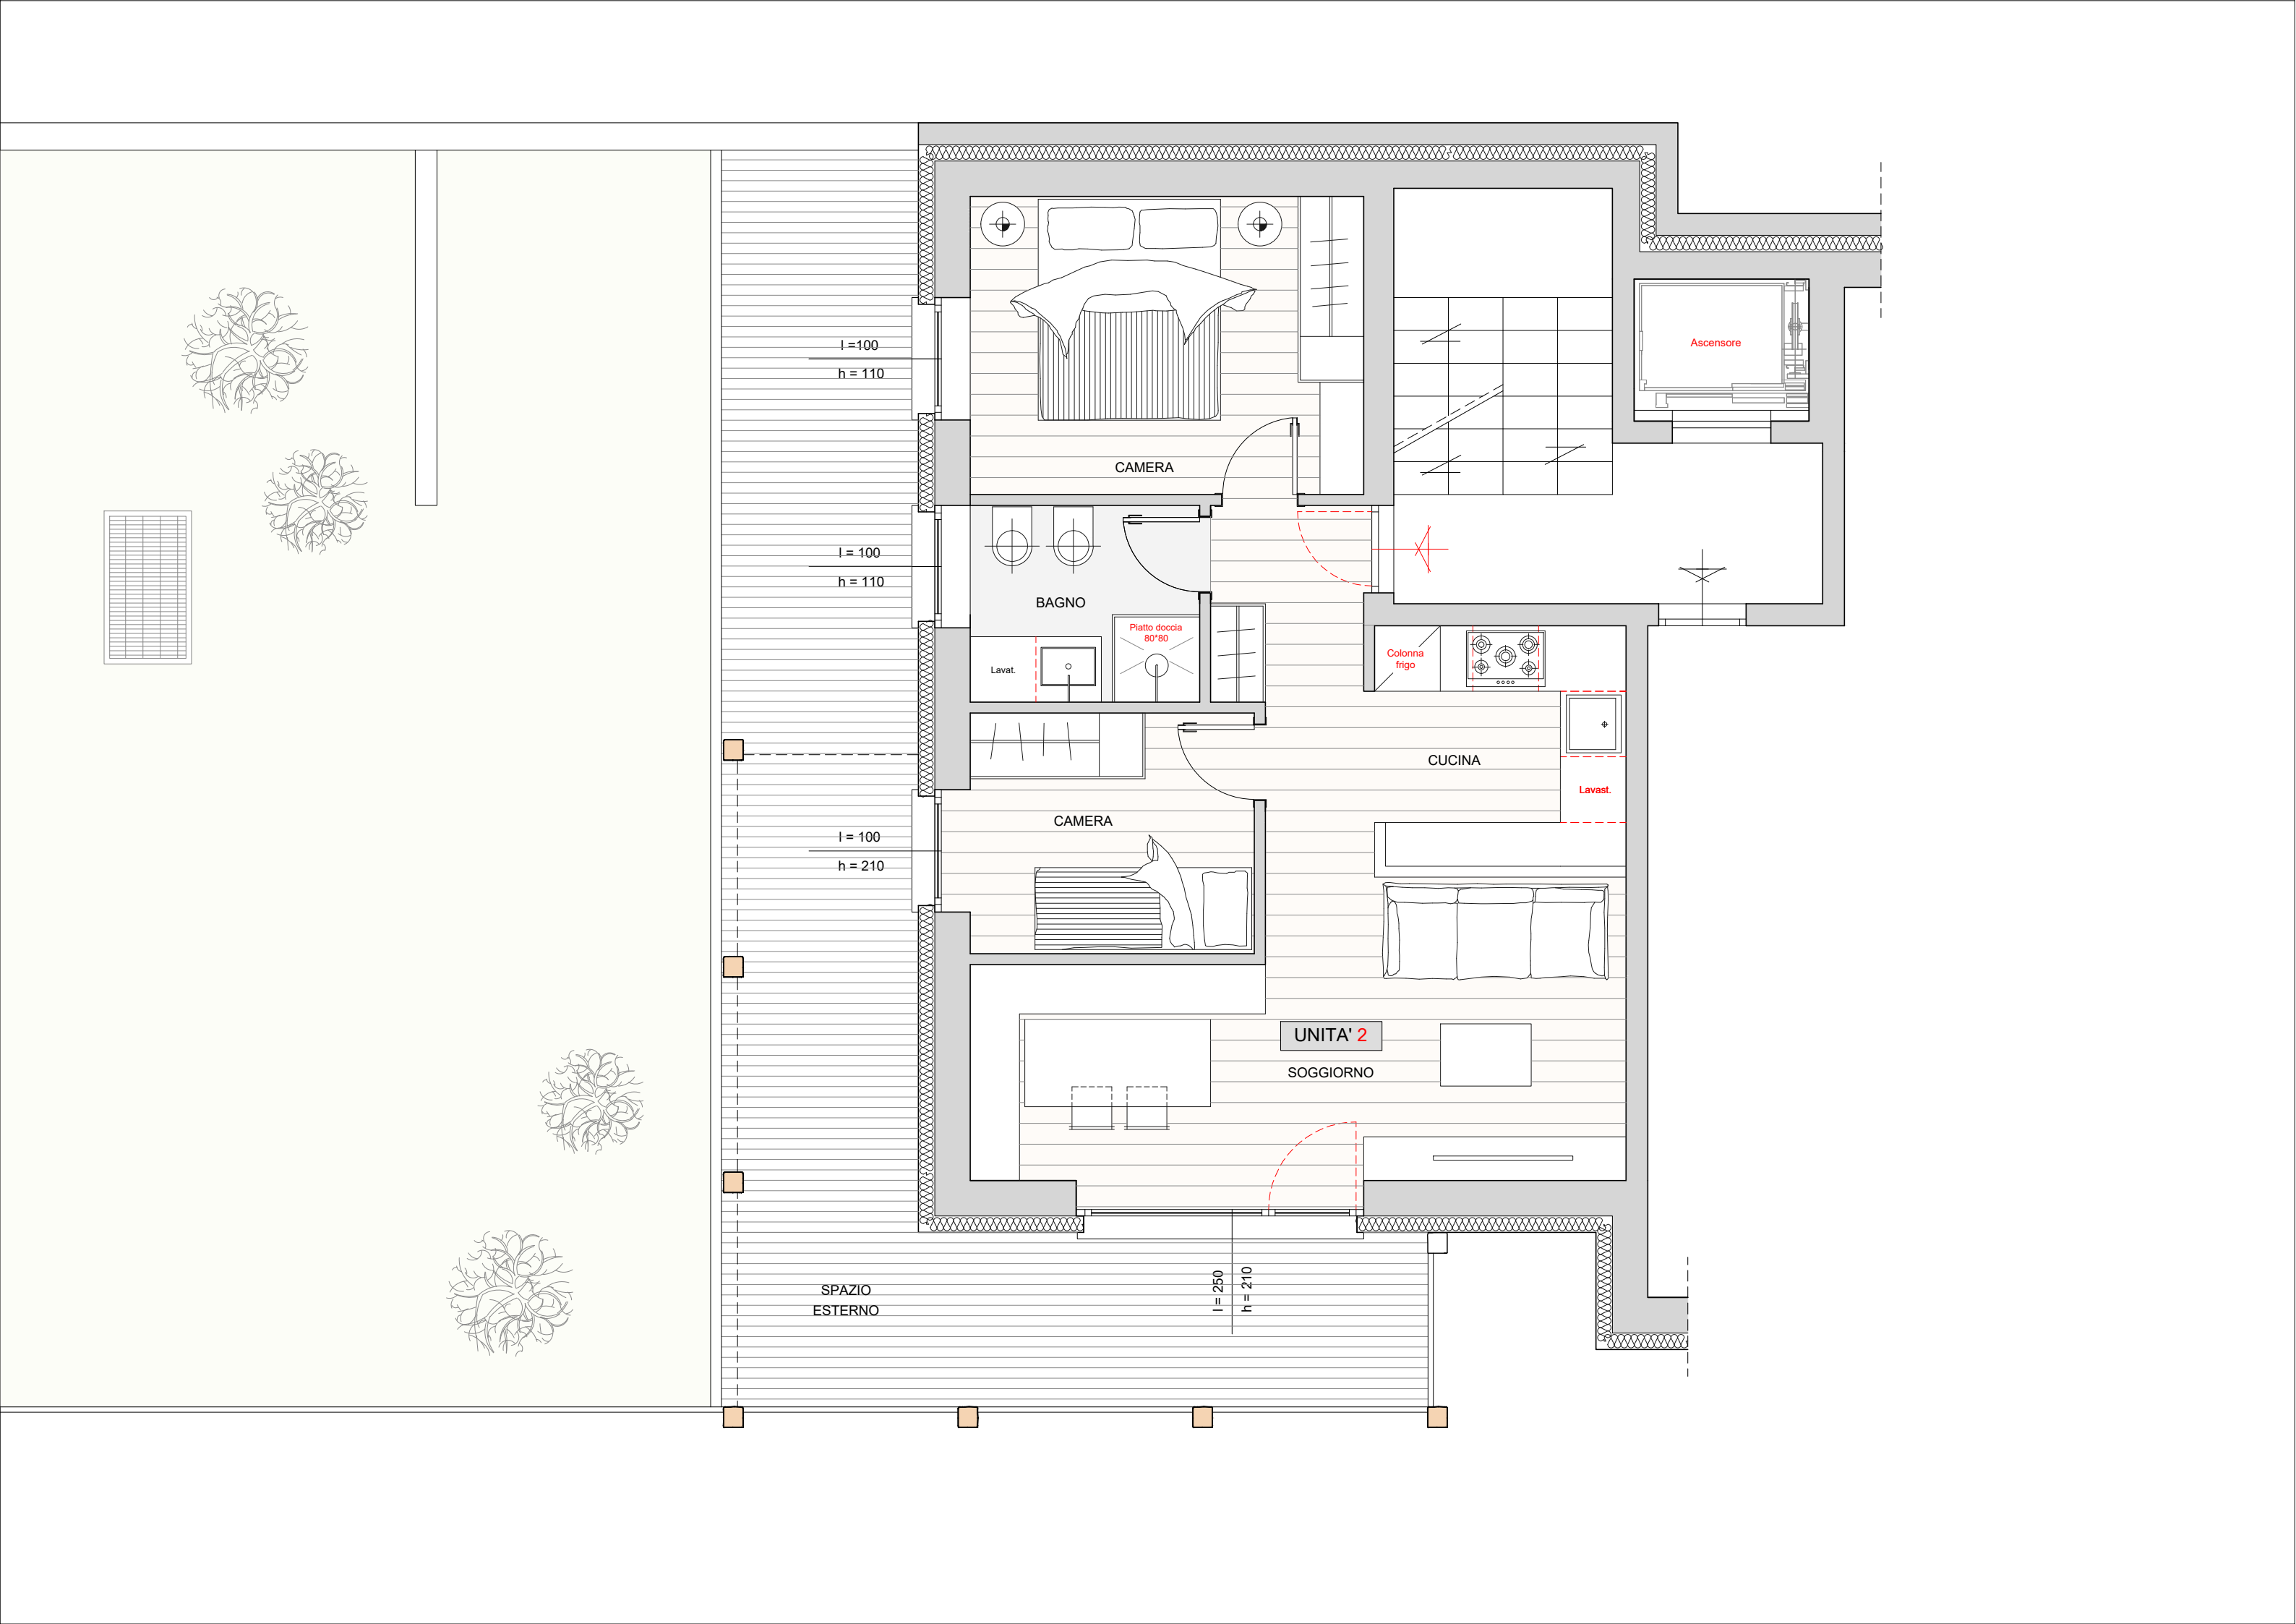

EMMEZETA

La Villa Bellavista

UNITA'

2

Piano Primo

Pianta Arredata

Scala
1 : 50

PLANIMETRIA
DI PROGETTO SCALA 1 : 100