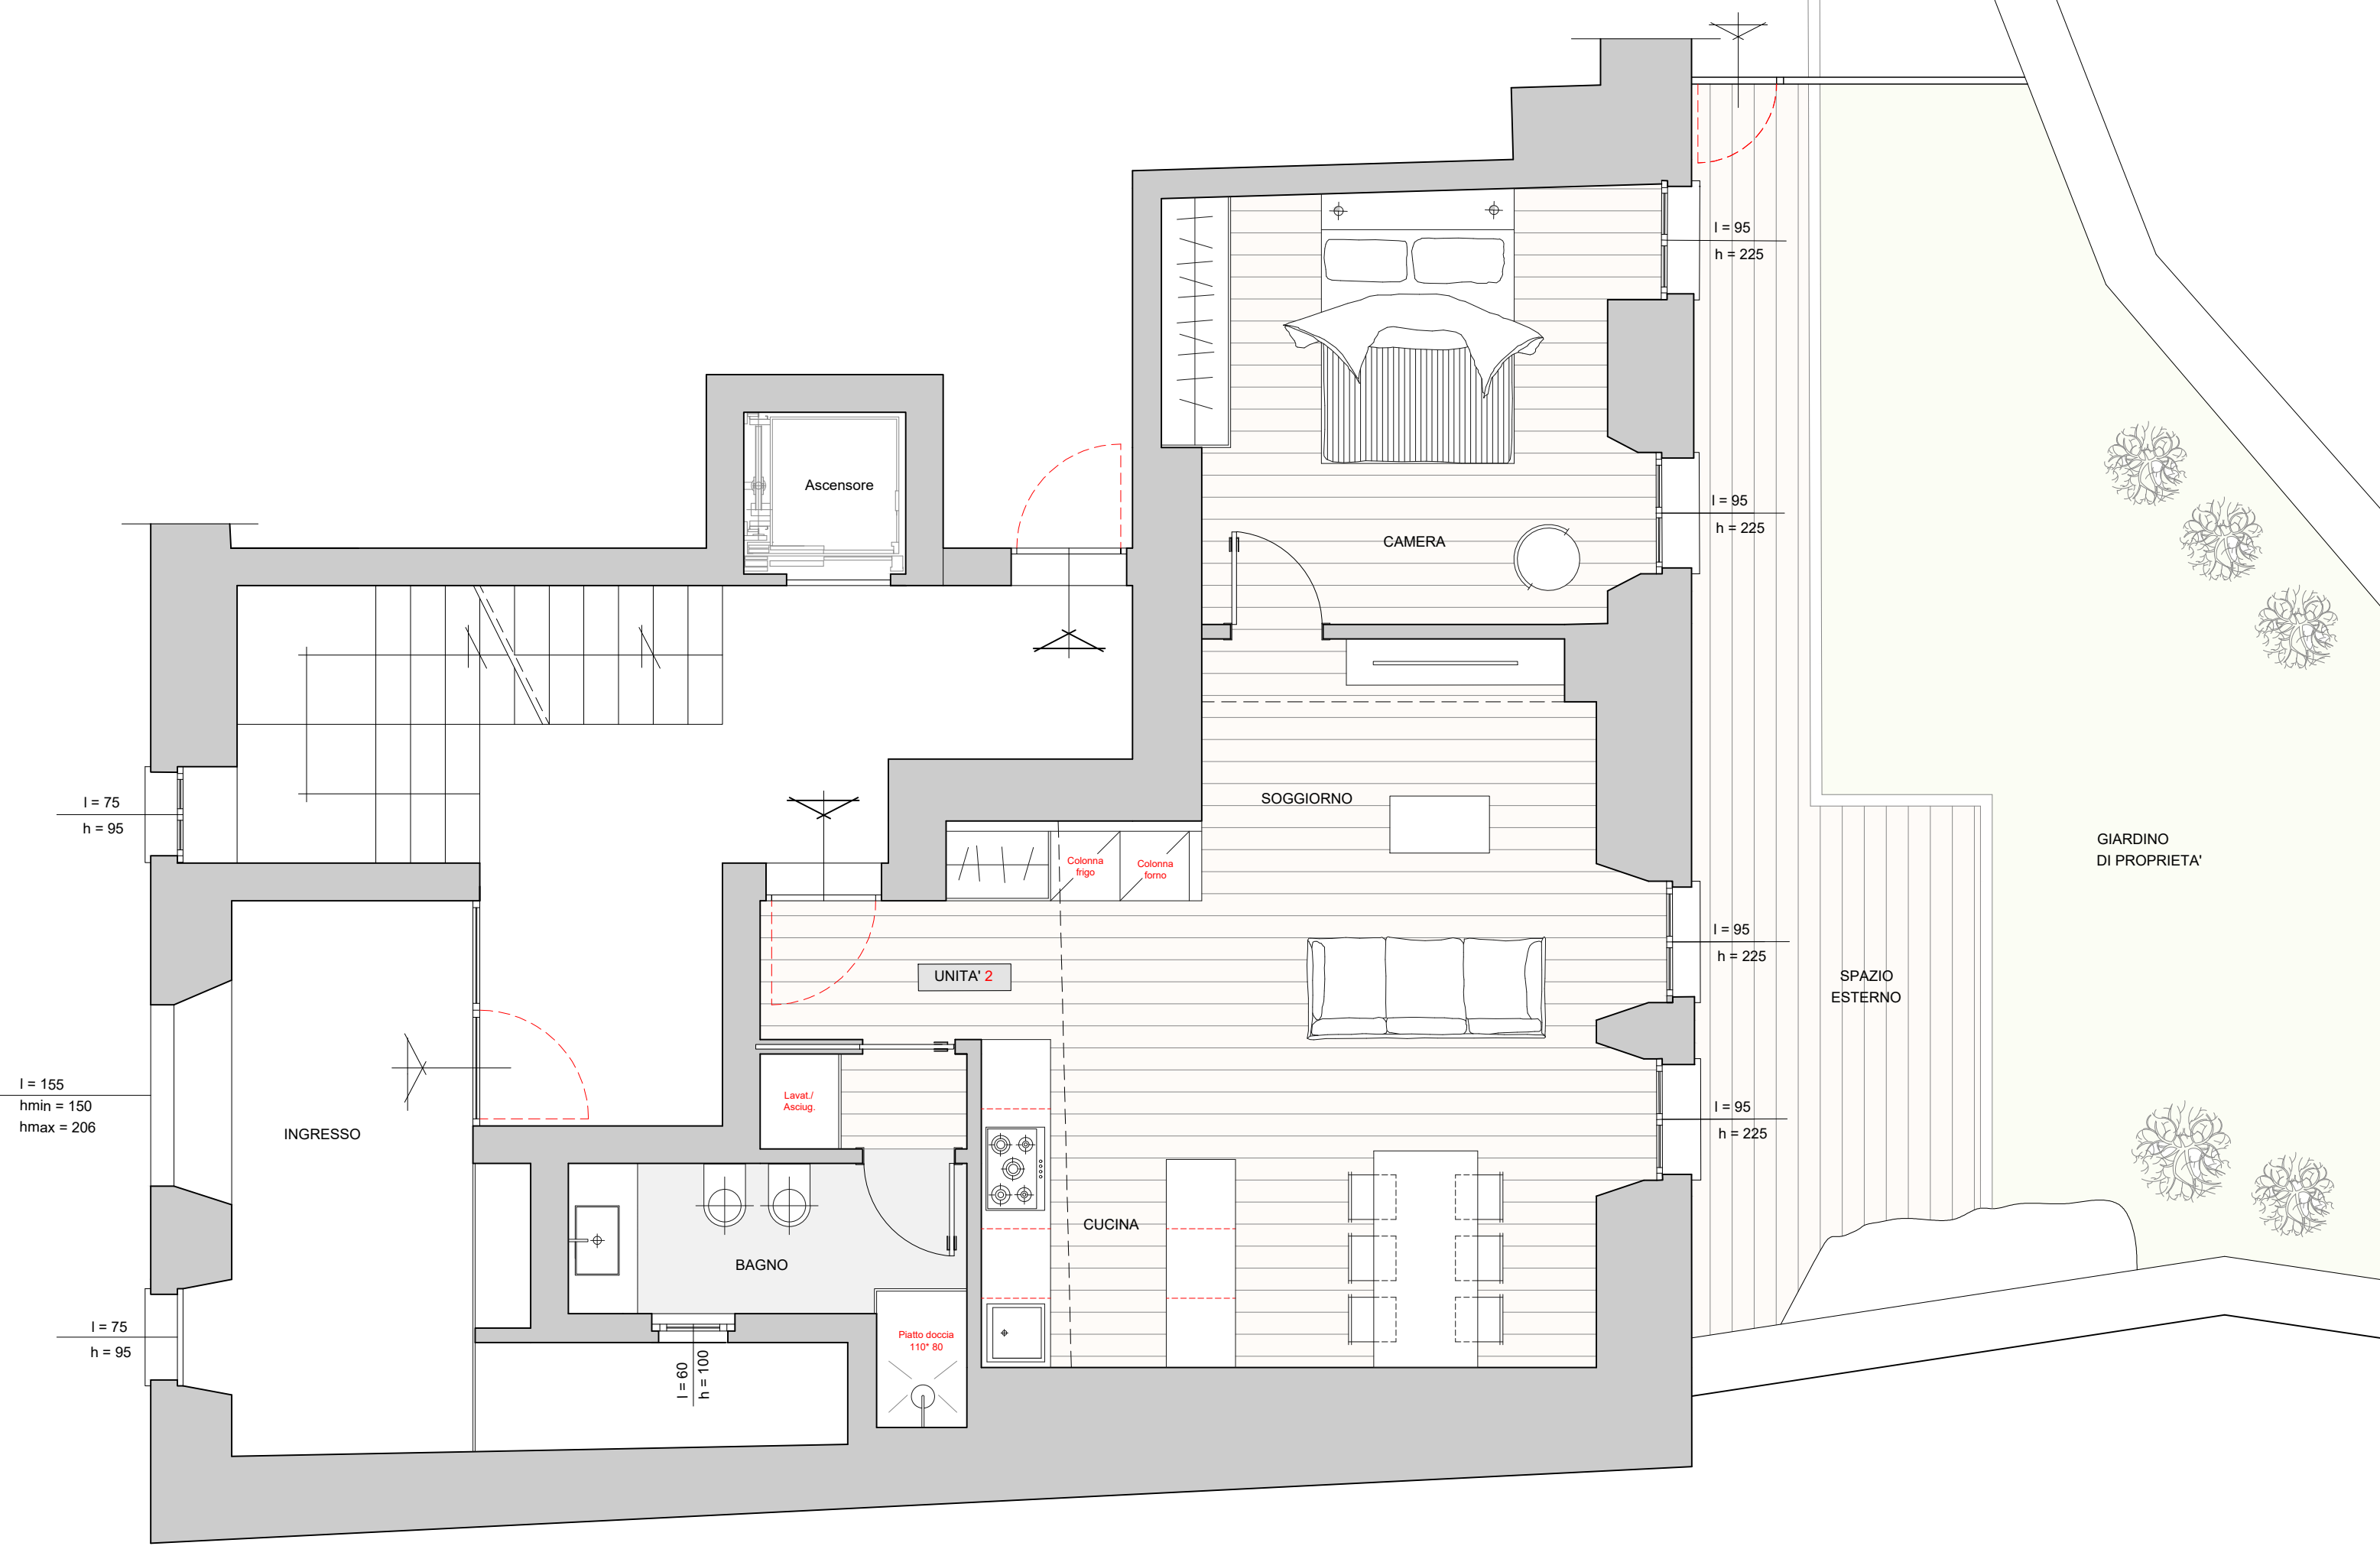

EMMEZETA

La Residenza Oltremera

UNITA'

2

Piano Primo

Pianta Arredata

Scala
1 : 50

PLANIMETRIA

UNITA' 1+2 SCALA 1 : 100