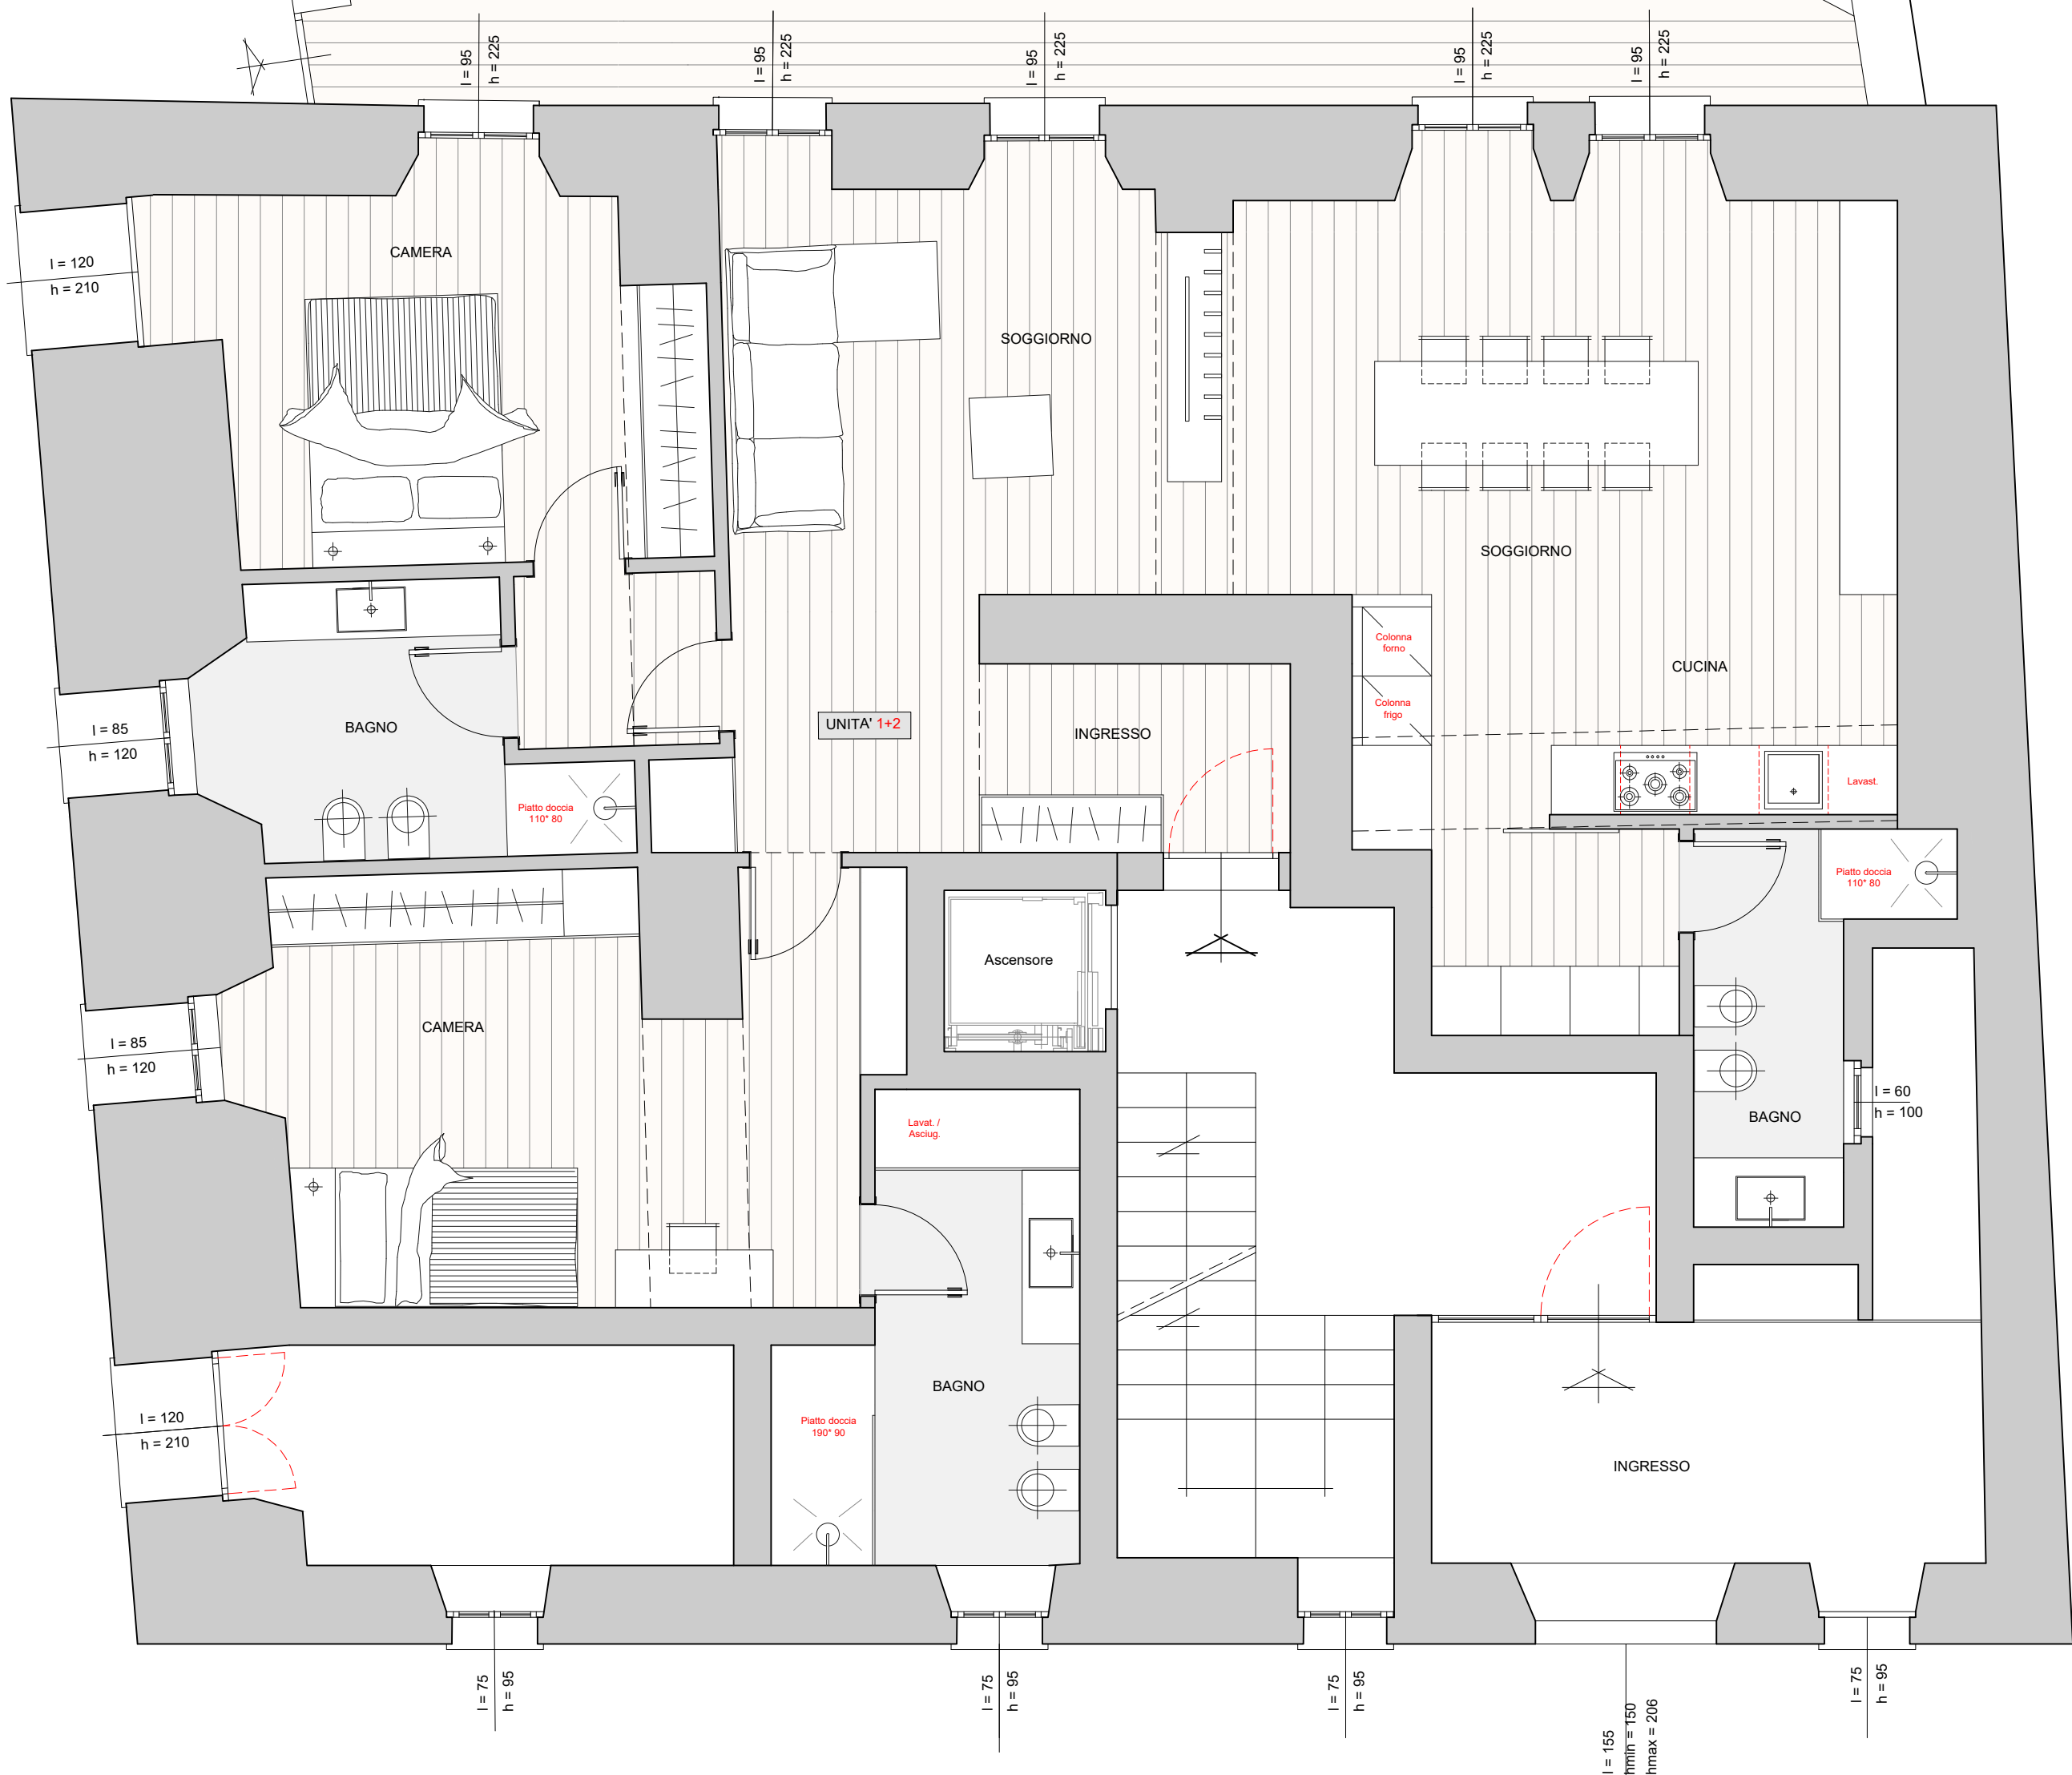

EMMEZETA

La Residenza Oltremera

UNITA'

1+2

Piano Terra

Pianta Arredata

Scala
1 : 50

UNITA' 1

SPAZIO
ESTERNO

GIARDINO
DI PROPRIETA'

PLANIMETRIA

UNITA' 1 SCALA 1 : 100