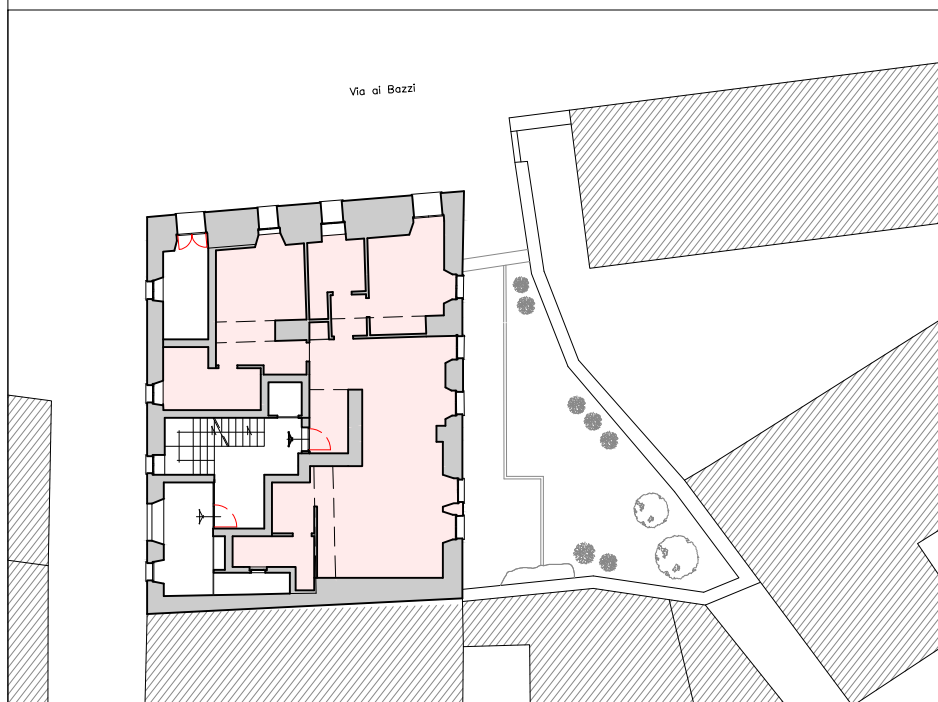

EMMEZETA

La Residenza Oltremera

UNITA'

1+2

Piano Terra

Pianta Arredata

Scala
1 : 50

UNITA' 1

SPAZIO
ESTERNO

GIARDINO
DI PROPRIETA'

PLANIMETRIA

UNITA' 1 SCALA 1 : 100