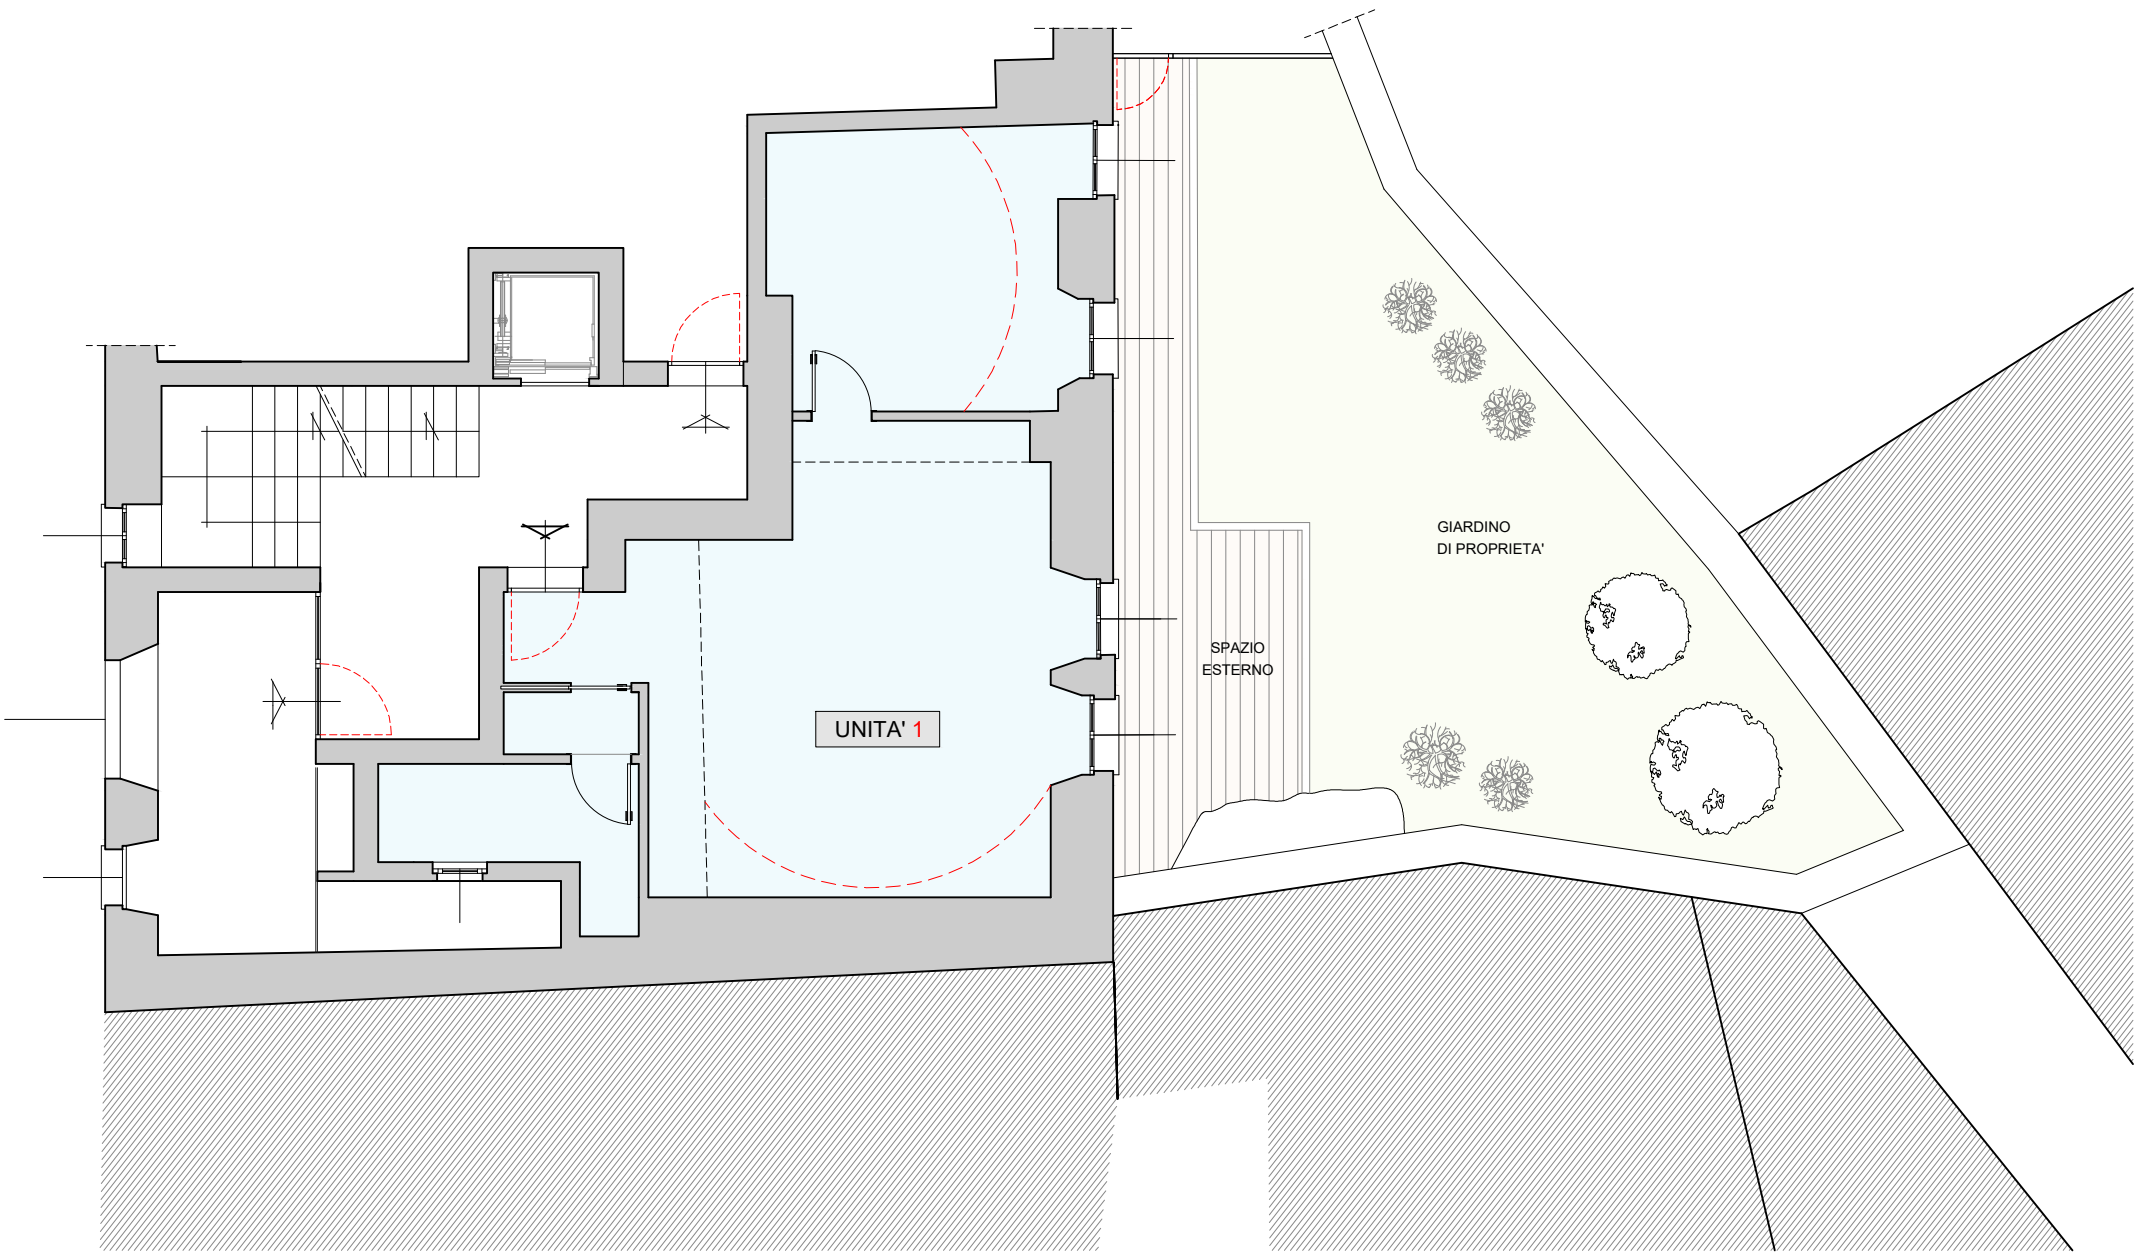

EMMEZETA

La Residenza Oltremera

UNITA'

1+2

Piano Terra

Pianta Arredata

Scala
1 : 50

UNITA' 1

SPAZIO
ESTERNO

GIARDINO
DI PROPRIETA'

PLANIMETRIA

UNITA' 1 SCALA 1 : 100