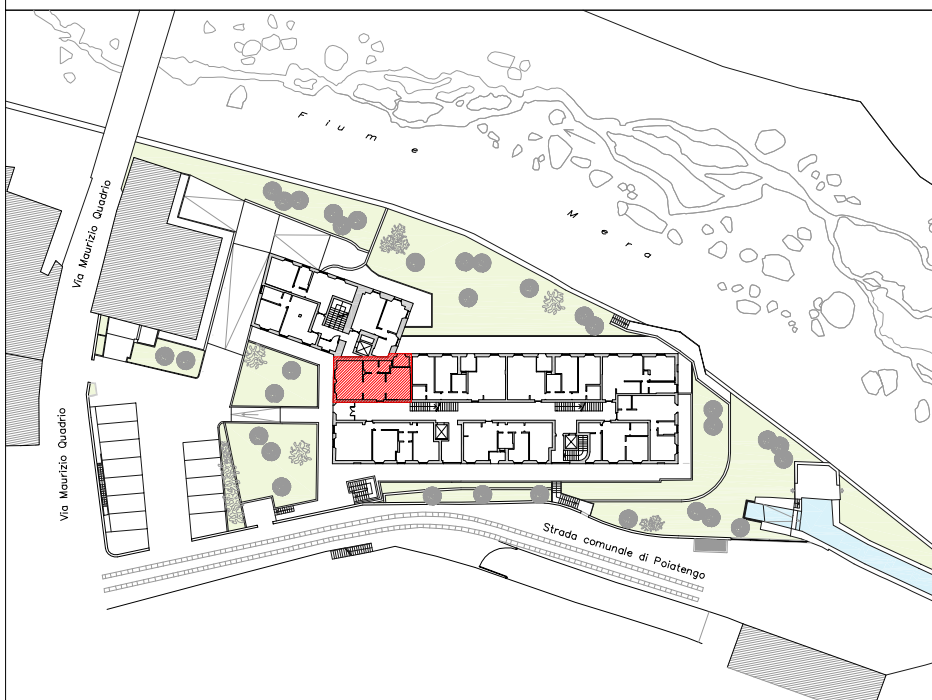

LA RESIDENZA SUL MERA

EMMEZETA

Via Quadrio n.8 - 23022 Chiavenna (so)

P.iva / C.F. 00900310145

Tel. +39 0343.37.375 - Email. vendite@emmezeta.biz

www.emmezeta.biz

UNITA'

26

Piano Terra

Pianta

Scala

1 : 50