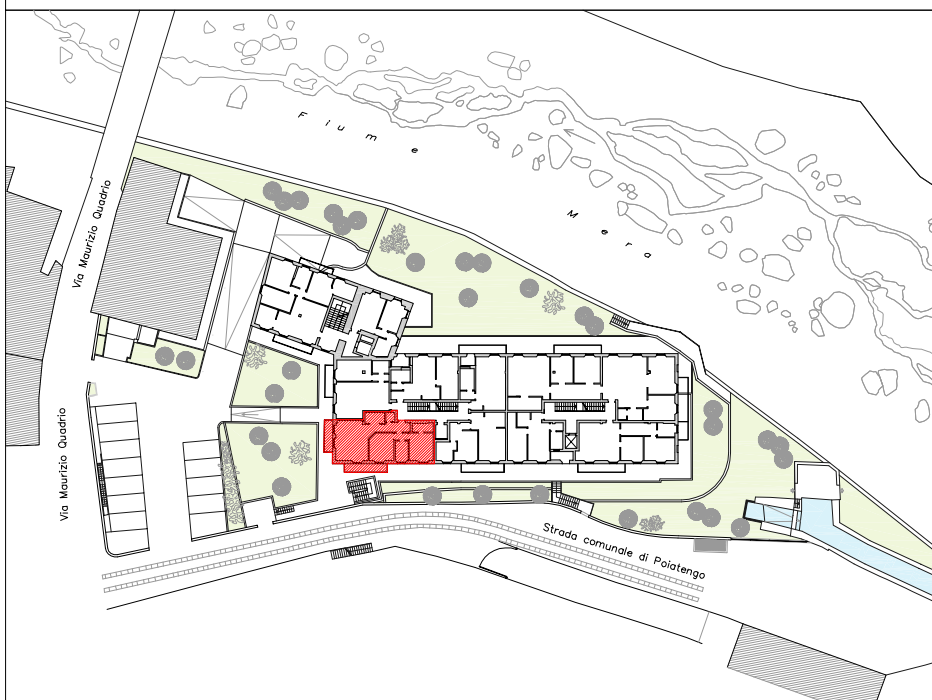

LA RESIDENZA SUL MERA

EMMEZETA

Via Quadrio n.8 - 23022 Chiavenna (so)

P.iva / C.F. 00900310145

Tel. +39 0343.37.375 - Email. vendite@emmezeta.biz

www.emmezeta.biz

UNITA'

51

2° piano

Pianta

Scala

1 : 100

PIANTA SECONDO PIANO

ARREDATA Scala 1:50