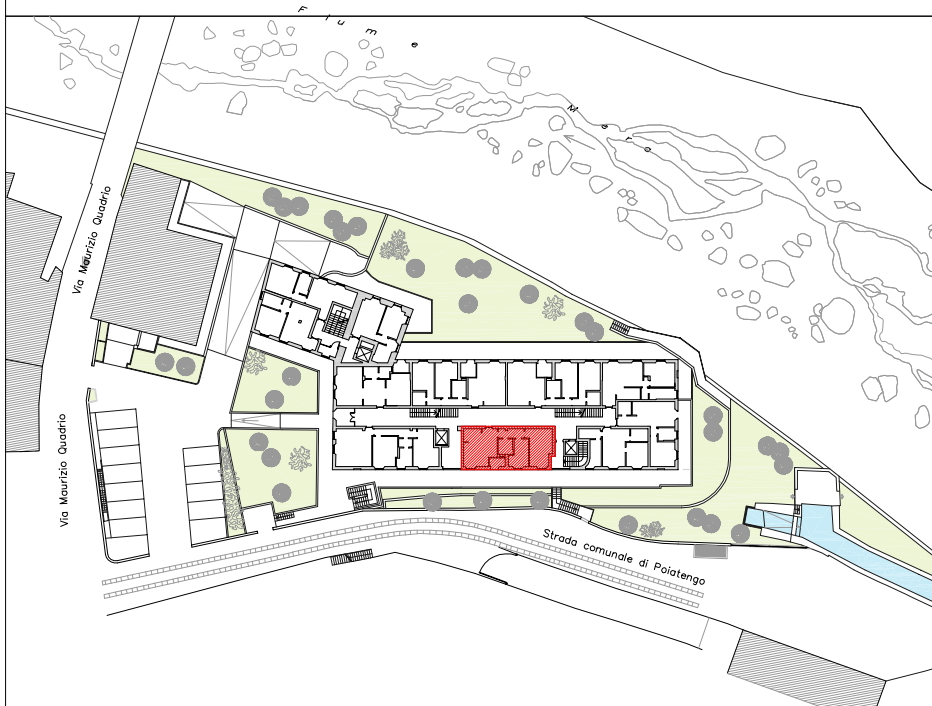

LA RESIDENZA SUL MERA

EMMEZETA

Via Quadrio n.8 - 23022 Chiavenna (so)

P.iva / C.F. 00900310145

Tel. +39 0343.37.375 - Email. vendite@emmezeta.biz

www.emmezeta.biz

UNITA'

31

Piano Terra

Pianta

Scala

1 : 50

UNITA' 31

CUCINA

SOGGIORNO

DISIMPEGNO