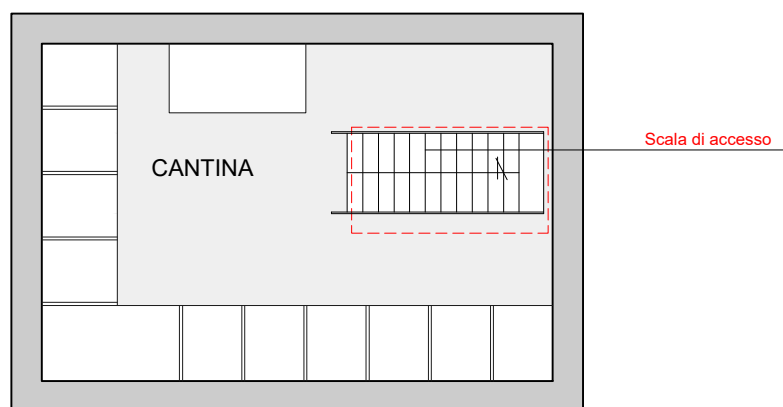

EMMEZETA

La Casa sul Mera

UNITA'

1

Piano Giardino

Pianta Arredata

Scala

1 : 50

PARTICOLARE CANTINA

SEZIONE

PIANTA

BAGNO

CAMERA

BAGNO

CAMERA

CUCINA

UNITA' 1

SOGGIORNO

BOX
INTERRATI

GIARDINO
PRIVATO

INGRESSO
PEDONALE

PASSAGGIO PEDONALE

Confine di proprietà

FIUME MERA