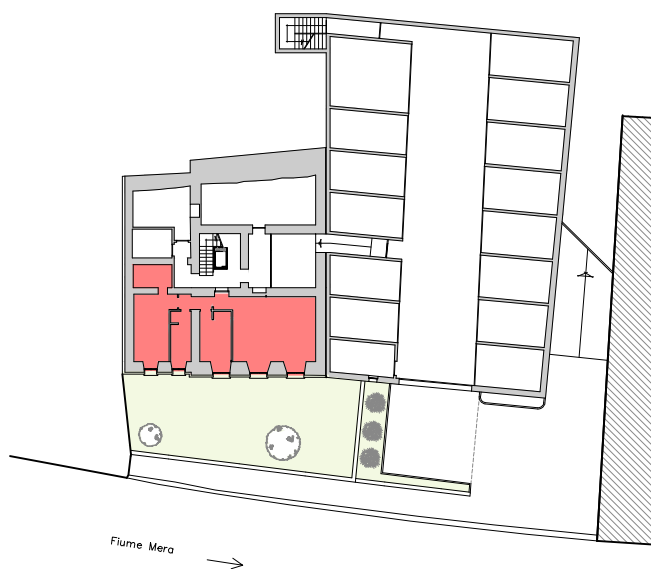

EMMEZETA

La Casa sul Mera

UNITA'

1

Piano Giardino

Pianta Arredata

Scala

1 : 50

PARTICOLARE CANTINA

SEZIONE

PIANTA

BAGNO

CAMERA

BAGNO

CAMERA

CUCINA

UNITA' 1

SOGGIORNO

BOX
INTERRATI

GIARDINO
PRIVATO

INGRESSO
PEDONALE

PASSAGGIO PEDONALE

Confine di proprietà

FIUME MERA