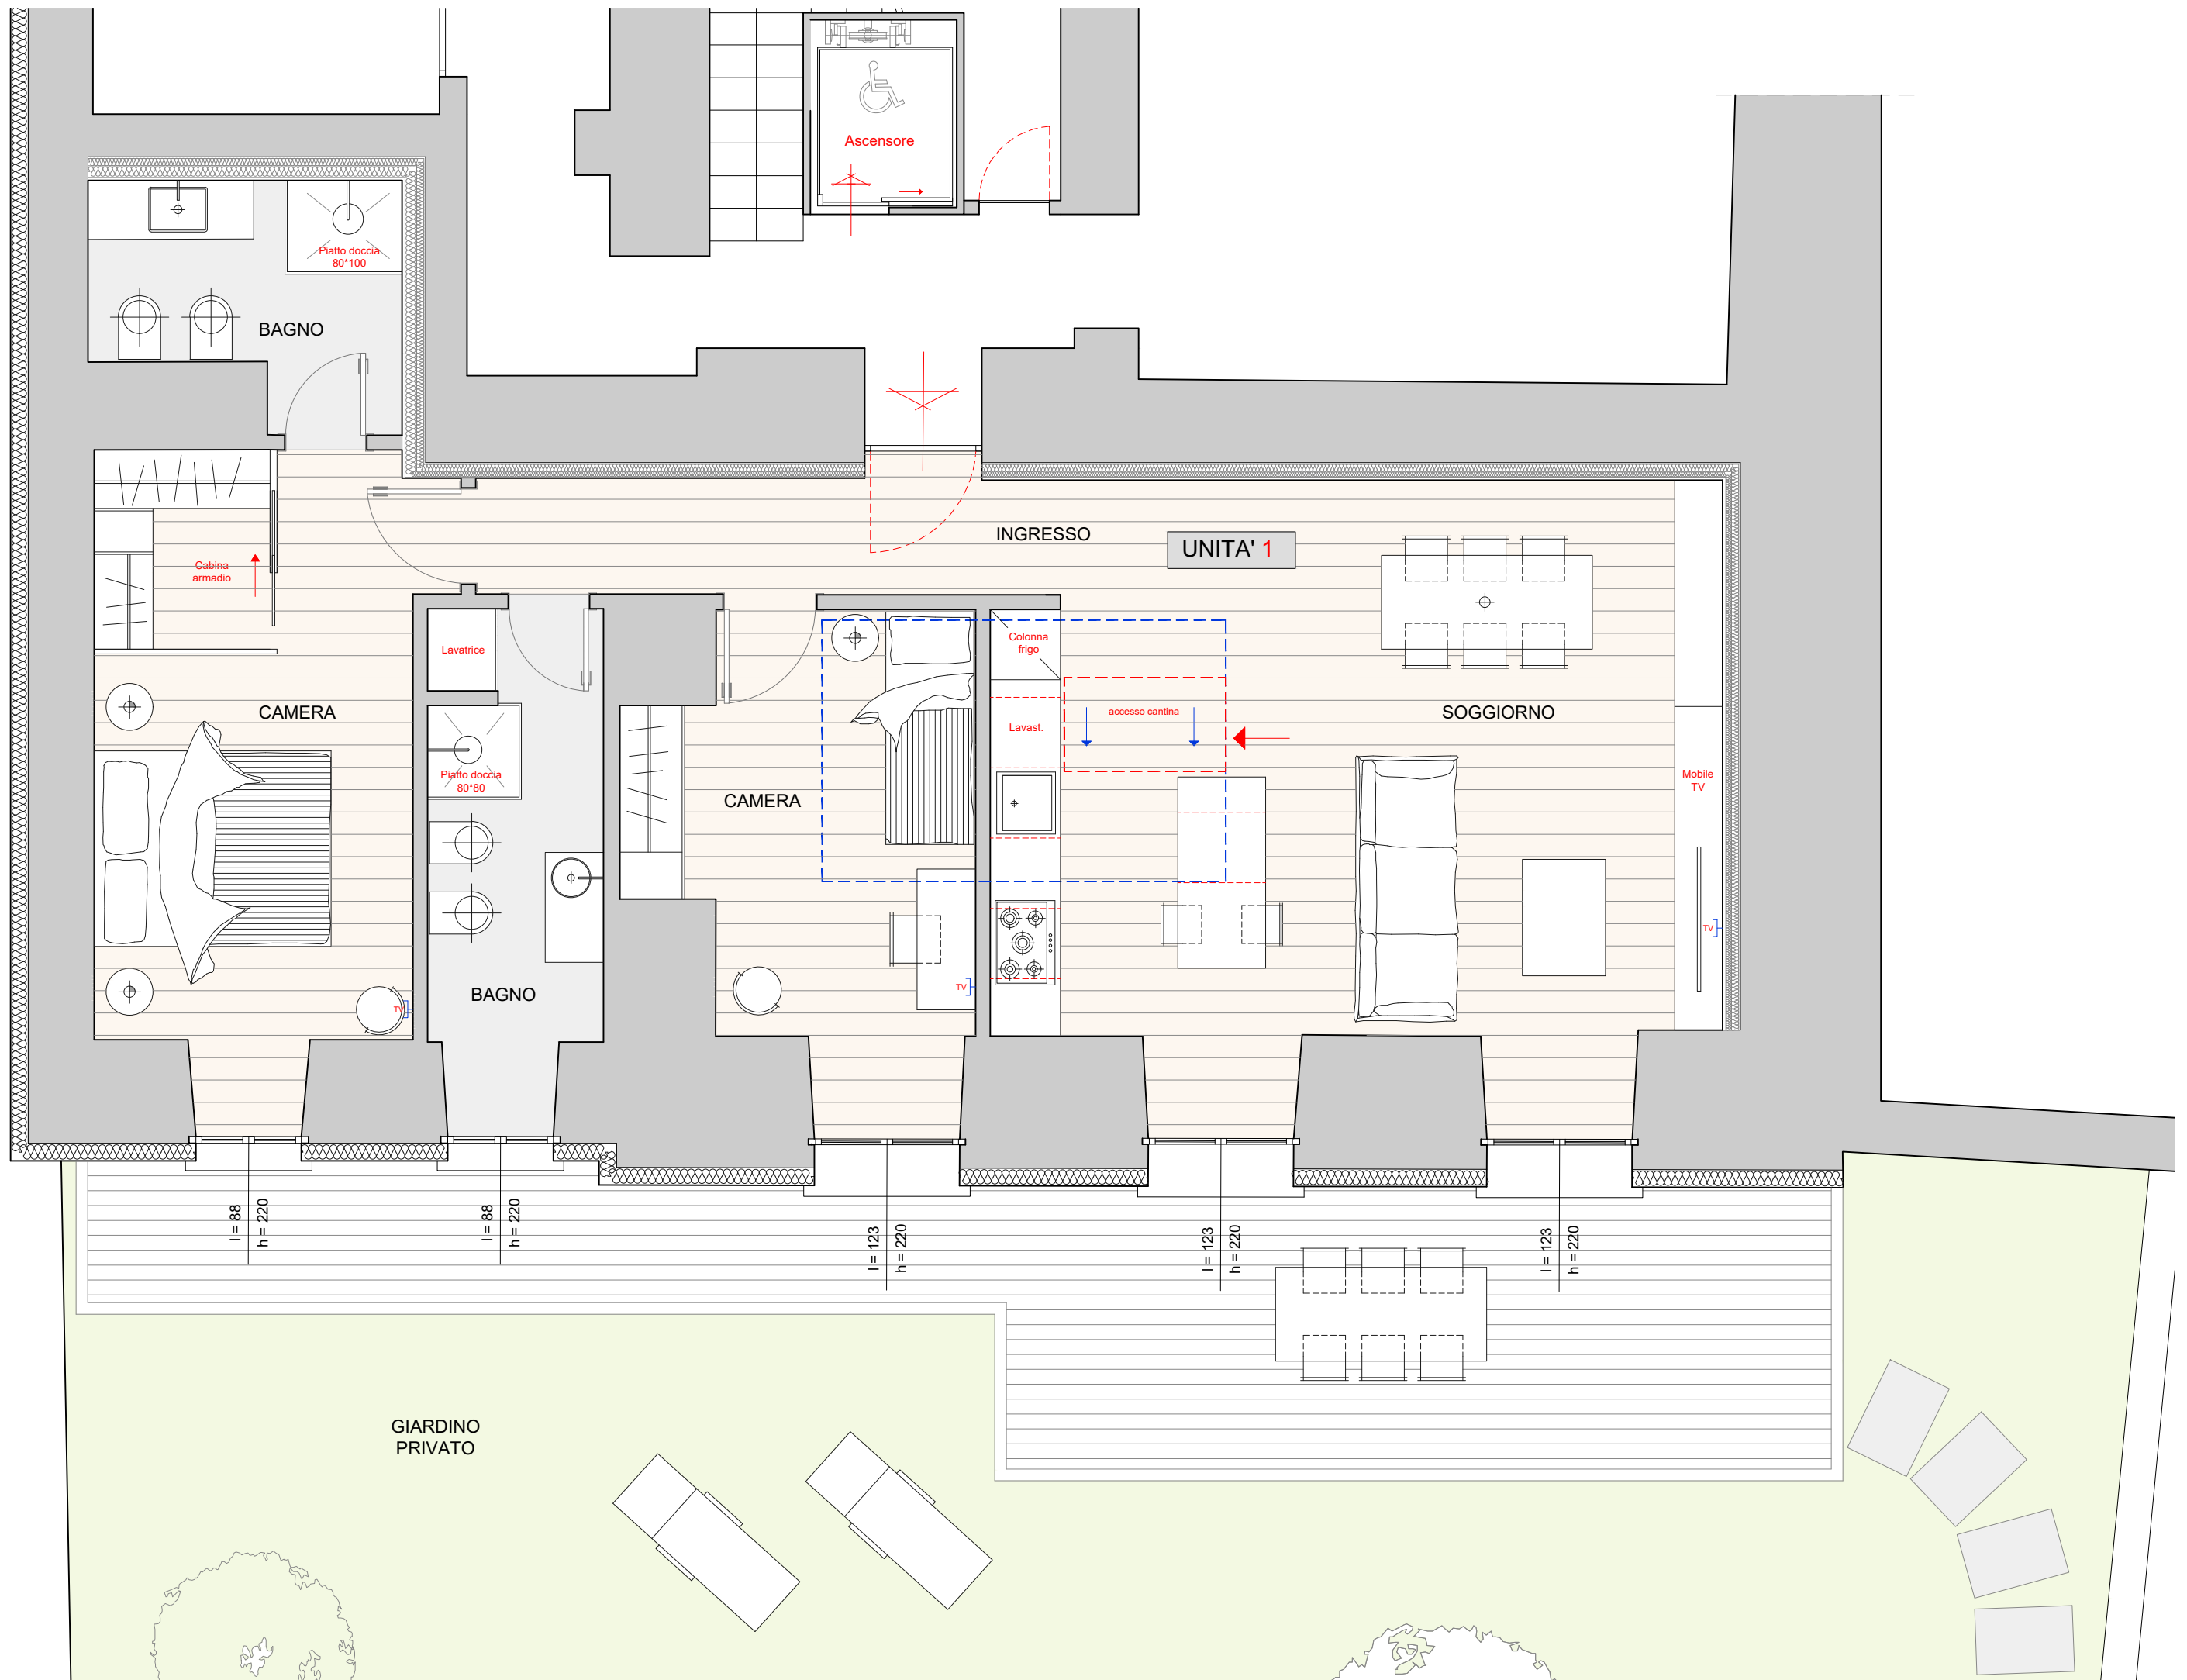

EMMEZETA

La Casa sul Mera

UNITA'

1

Piano Giardino

Pianta Arredata

Scala

1 : 50

PARTICOLARE CANTINA

SEZIONE

PIANTA

BAGNO

CAMERA

BAGNO

CAMERA

CUCINA

UNITA' 1

SOGGIORNO

BOX
INTERRATI

GIARDINO
PRIVATO

INGRESSO
PEDONALE

PASSAGGIO PEDONALE

Confine di proprietà

FIUME MERA