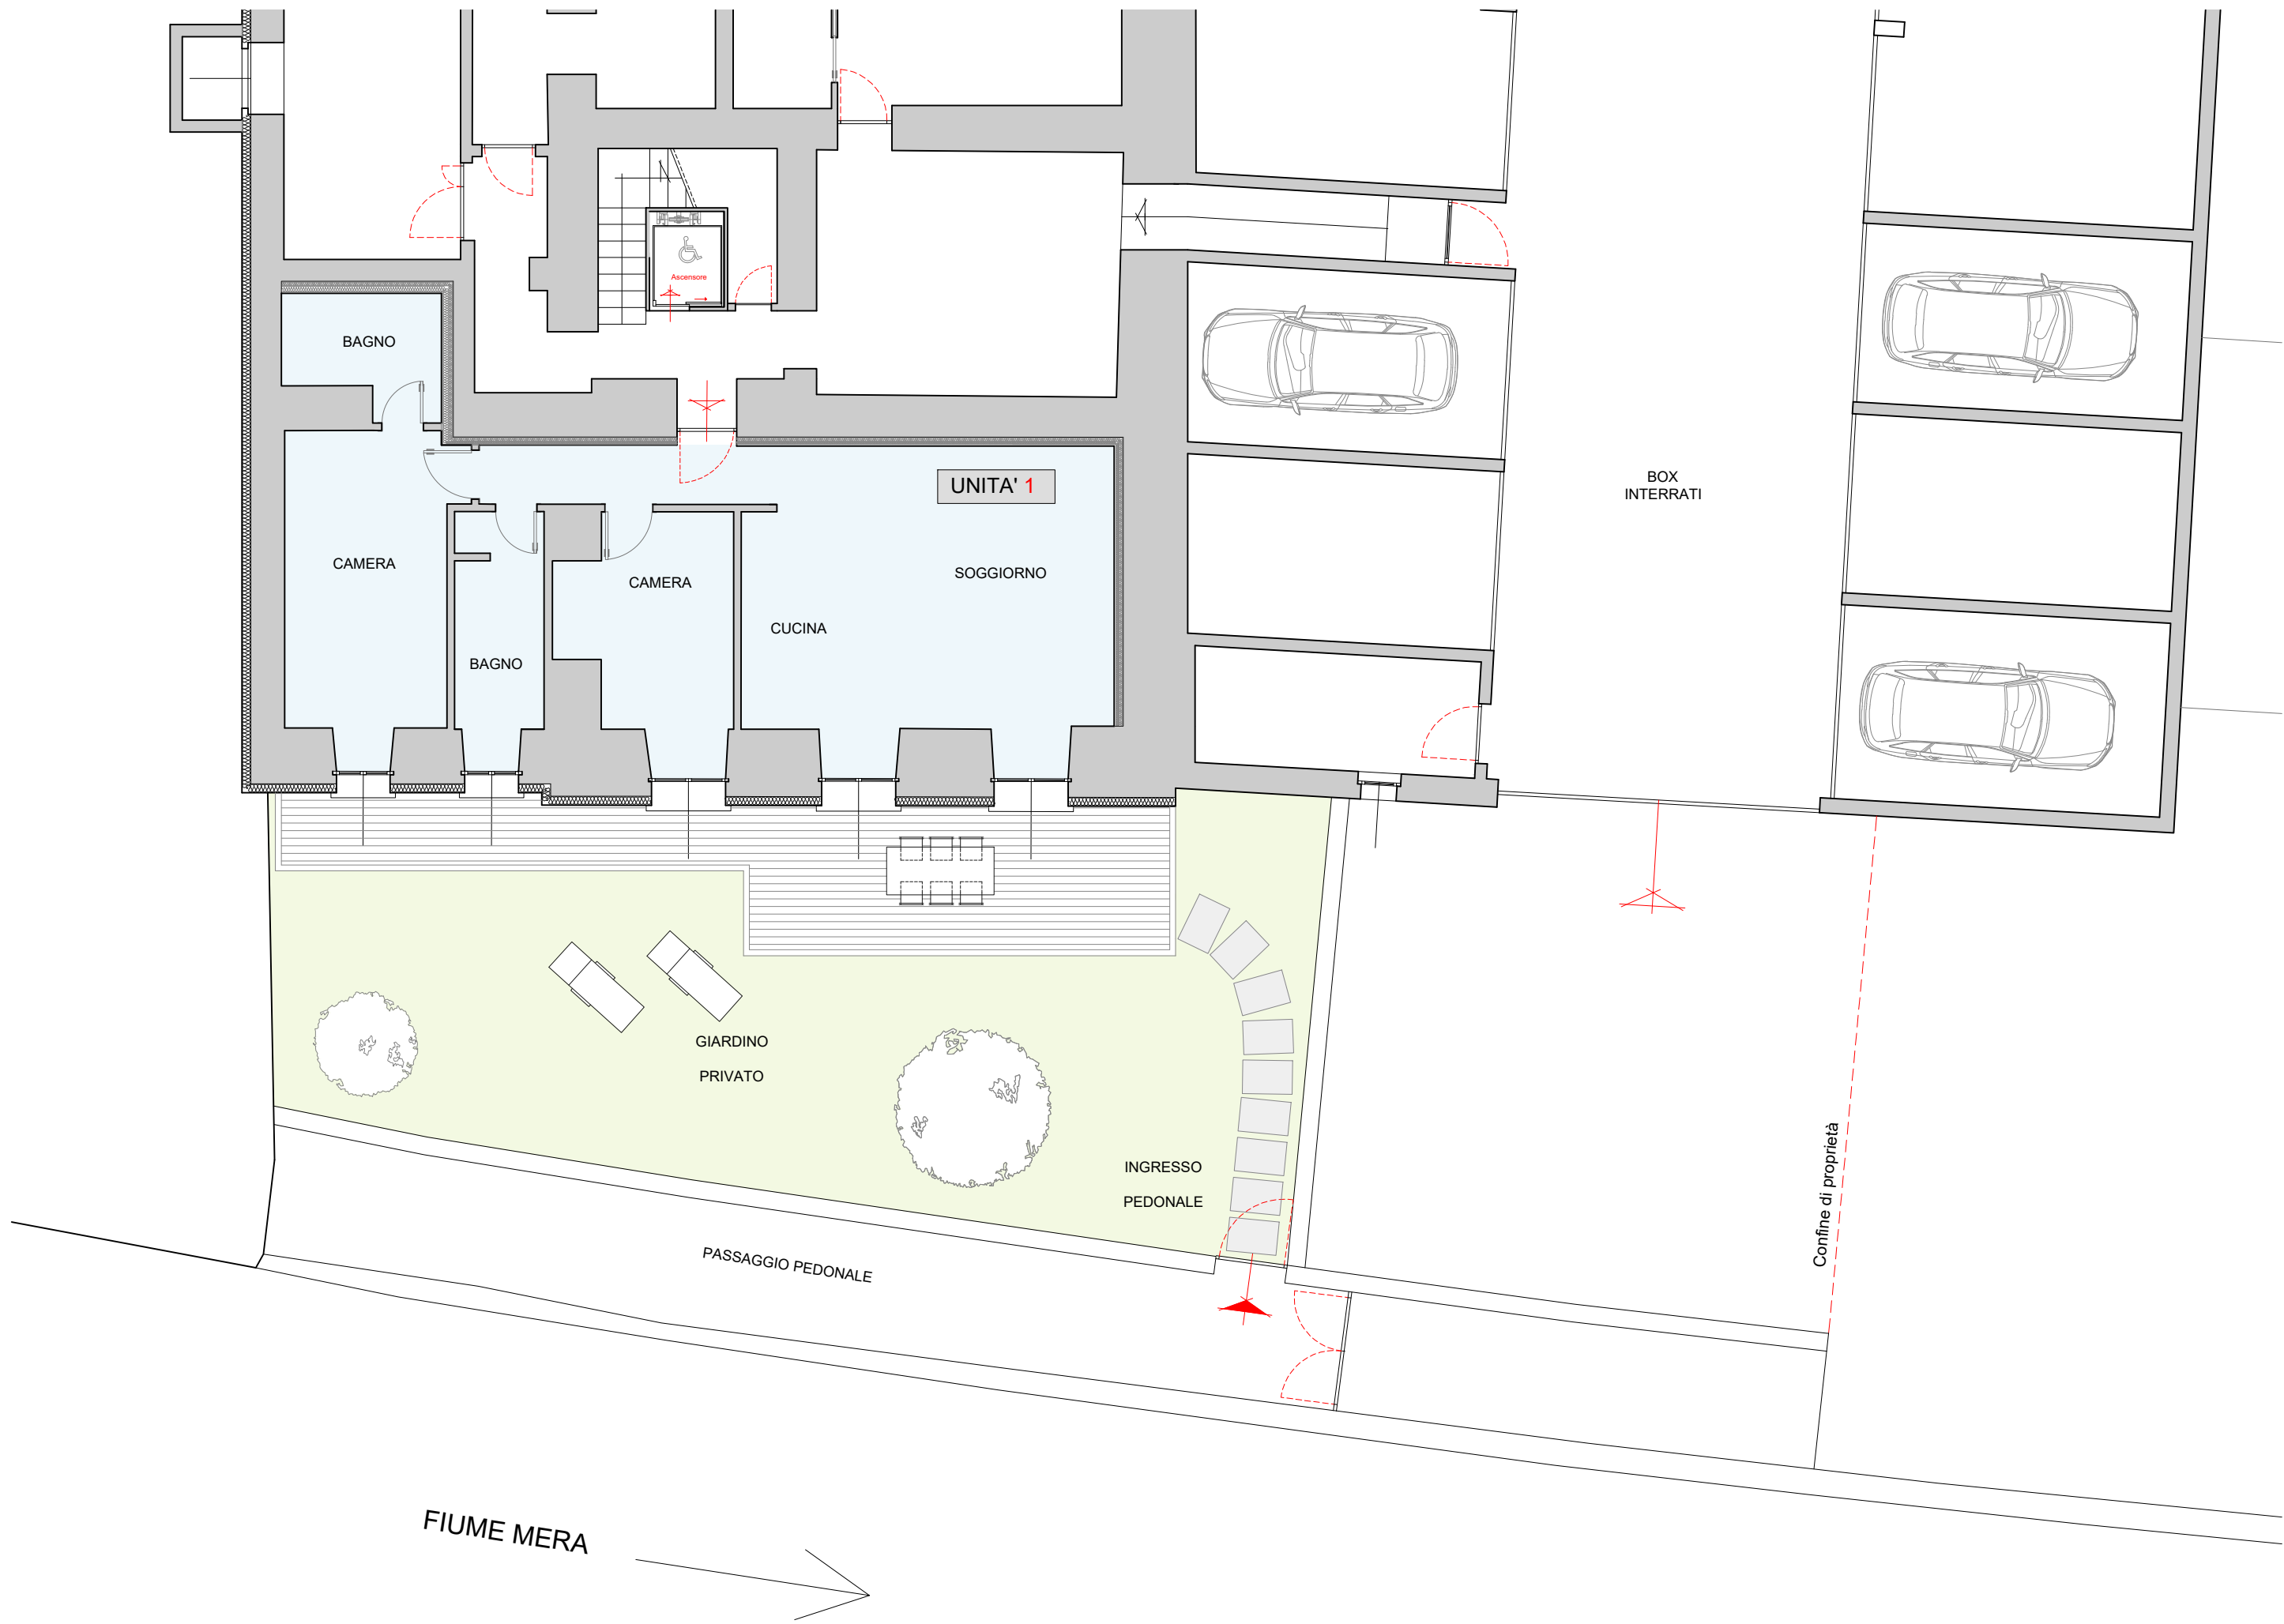

EMMEZETA

La Casa sul Mera

UNITA'

1

Piano Giardino

Pianta Arredata

Scala

1 : 50

PARTICOLARE CANTINA

SEZIONE

PIANTA

BAGNO

CAMERA

BAGNO

CAMERA

CUCINA

UNITA' 1

SOGGIORNO

BOX
INTERRATI

GIARDINO
PRIVATO

INGRESSO
PEDONALE

PASSAGGIO PEDONALE

Confine di proprietà

FIUME MERA