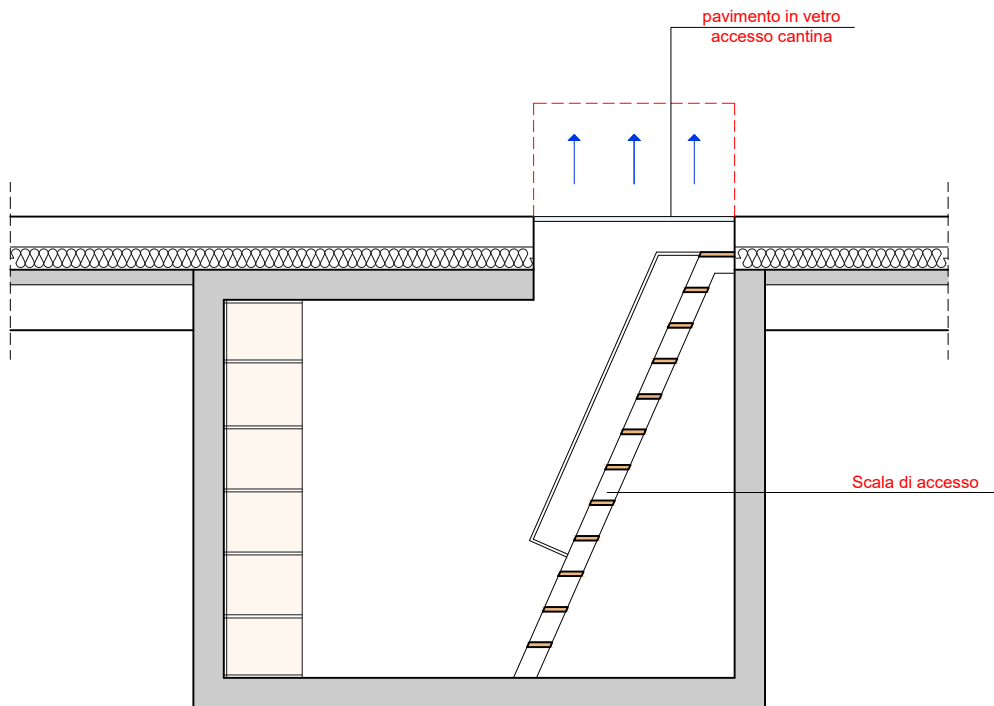

PARTICOLARE CANTINA

SEZIONE