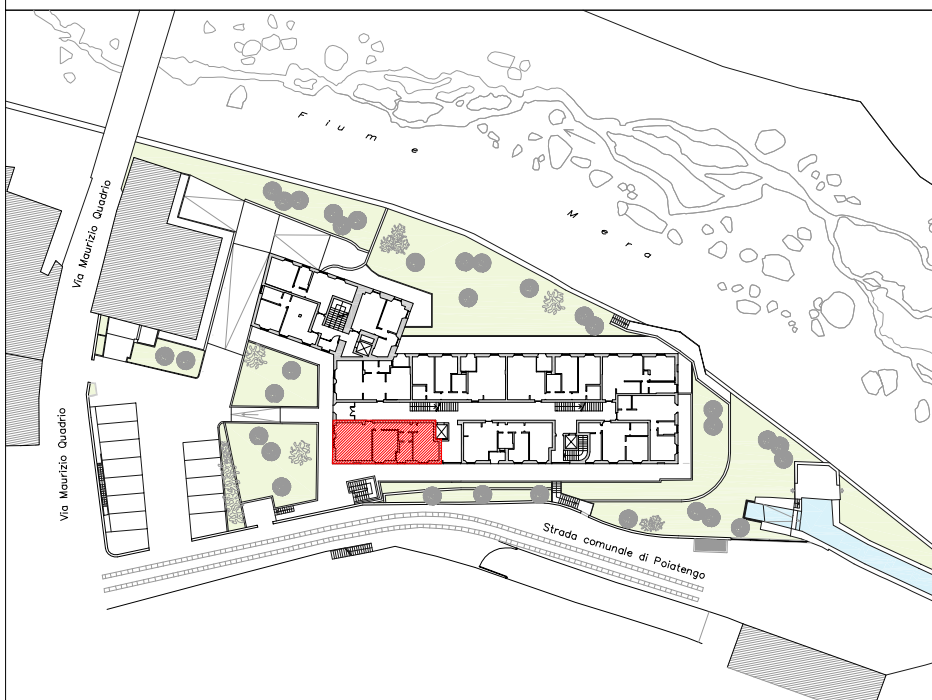

LA RESIDENZA SUL MERA

EMMEZETA

Via Quadrio n.8 - 23022 Chiavenna (so)

P.iva / C.F. 00900310145

Tel. +39 0343.37.375 - Email. vendite@emmezeta.biz

www.emmezeta.biz

UNITA'

30

Piano Terra

Pianta

Scala

1 : 50