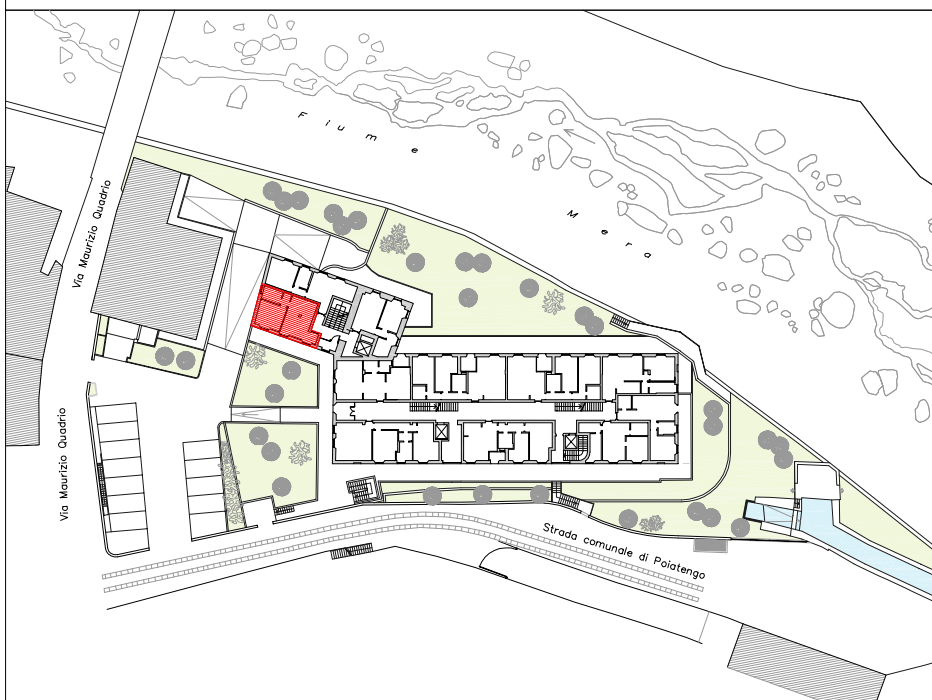

LA RESIDENZA SUL MERA

EMMEZETA

Via Quadrio n.8 - 23022 Chiavenna (so)

P.iva / C.F. 00900310145

Tel. +39 0343.37.375 - Email. vendite@emmezeta.biz

www.emmezeta.biz

UNITA'

24

Piano Terra

Pianta

Scala

1 : 50